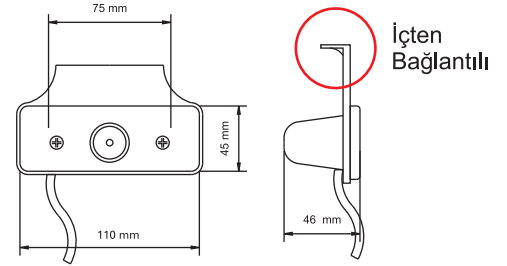

KOD / CODE

KORUMALI SİDE MARKER BRAKETLİ LAMBA

YP-47

DIŞ GÖRÜNÜM Sarı - Kırmızı - Beyaz - Mavi
OUTSIDE LOOK Amber - Red - White - Blue

UYGULAMA Universal
APPLICATION Universal

AÇIKLAMA Led Sistem - İç Bağlantılı
DESCRIPTIONS Led System