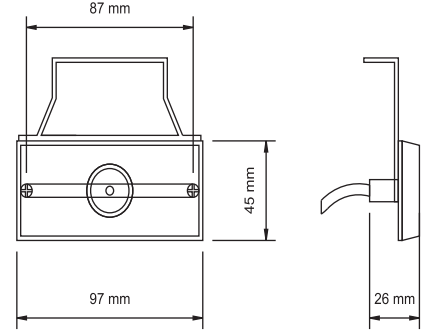

KOD / CODE

FIRST BRAKETLİ LAMBA

YP-03

DIŞ GÖRÜNÜM Sarı - Kırmızı - Beyaz - Mavi
OUTSIDE LOOK Amber - Red - White - Blue

UYGULAMA UNIVERSAL
APPLICATION Universal

AÇIKLAMA Dipsiz 53 12 V - 24 V
DESCRIPTIONS Lampholder 53 12 V - 24 V