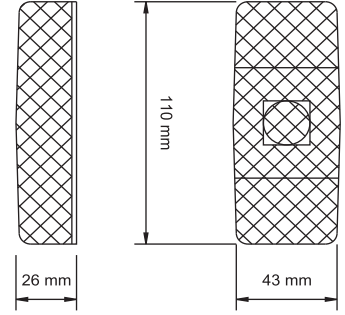

DIŞ GÖRÜNÜM Sarı - Kırmızı - Beyaz - Mavi
OUTSIDE LOOK Amber - Red - White - Blue

UYGULAMA UNIVERSAL - TIR DORSE KASA
APPLICATION UNIVERSAL

AÇIKLAMA Dipsiz 53 12 V - 24 V
DESCRIPTIONS Lampholder 53 12 V - 24 V