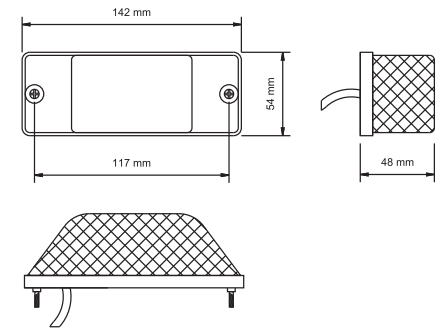

UYGULAMA UNIVERSAL
APPLICATION Universal

KOD / CODE

UNIVERSAL SİNYAL LAMBA

YP-15

DIŞ GÖRÜNÜM Sarı - Beyaz
OUTSIDE LOOK Amber - White

UYGULAMA UNIVERSAL - MERCEDES
APPLICATION Universal - Mercedes

AÇIKLAMA 67 Duy 12 V - 24 V
DESCRIPTIONS 67 Socket 12 V - 24 V