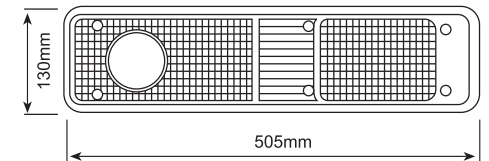

PREMIUM - VOLVO STOP LAMBASI CAMI

UYGULAMA
APPLICATION

UNIVERSAL
UNIVERSAL

AÇIKLAMA
DESCRIPTIONS

Geri Vites - Arka Sis - Fren
Arka Pozisyon - Sinyal
Reversing Lamp - Rear Fog
Tail - Stop - Flasher