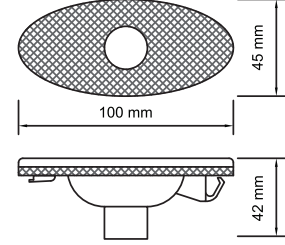

YP-113

DIŞ GÖRÜNÜM Şeffaf - Sarı
OUTSIDE LOOK Transparent - Amber

İÇ GÖRÜNÜM Sarı - Kırmızı - Beyaz - Mavi
INSIDE LOOK Amber - Red - White - Blue

UYGULAMA RENAULT MASTER
APPLICATION RENAULT MASTER

AÇIKLAMA Dipsiz 53 12 V - 24 V
DESCRIPTIONS Lampholder 53 12 V - 24 V