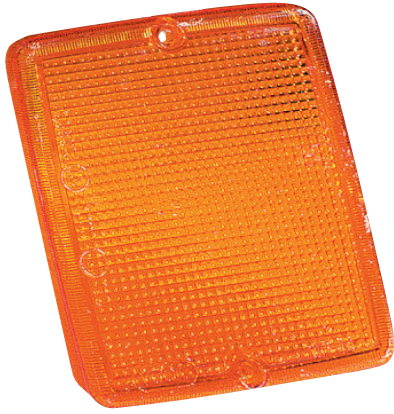

UYGULAMA UNIVERSAL
APPLICATION Universal

AÇIKLAMA Dipsiz 53 12 V - 24 V
DESCRIPTIONS Lampholder 53 12 V - 24 V

KOD / CODE

304 STOP LAMBA

YP-14

DIŞ GÖRÜNÜM Sarı - Kırmızı - Beyaz
OUTSIDE LOOK Amber - Red - White