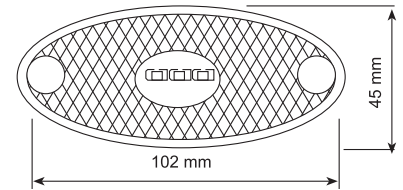

KOD / CODE

YENİ MODEL OVAL SİDE MARKER LAMBA

YP-166

DIŞ GÖRÜNÜM Sarı - Kırmızı - Beyaz - Mavi
OUTSIDE LOOK Amber - Red - White - Blue

UYGULAMA UNIVERSAL
APPLICATION UNIVERSAL

AÇIKLAMA Led Sistem 12 V - 24 V
DESCRIPTIONS Led System 12 V - 24 V