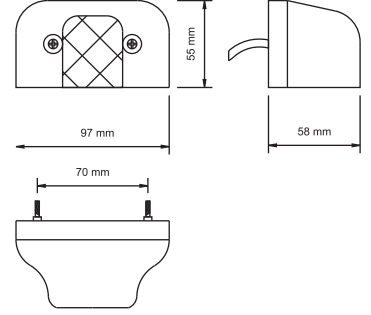

YP-37L

LED

WATER PROOF
SU GEÇİRMEZ

DIŞ GÖRÜNÜM Kırmızı - Siyah - Mavi
OUTSIDE LOOK Red - Black - Blue

UYGULAMA UNIVERSAL
APPLICATION Universal

AÇIKLAMA Led Sistem 12 V - 24 V
DESCRIPTIONS Led System 12 V - 24 V