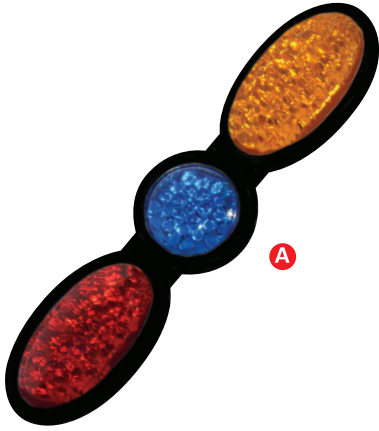

ÜÇLÜ KAPI BADEM REFLEKTÖR ÇERÇEVE

YP-95