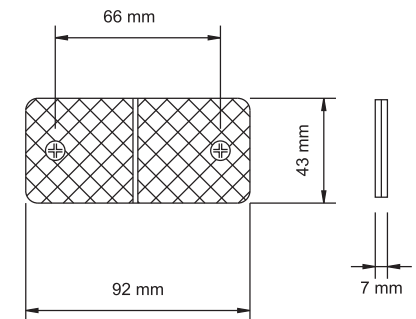

DIŞ GÖRÜNÜM Sarı - Kırmızı - Mavi - Beyaz
OUTSIDE LOOK Amber - Red - Blue - Beyaz

UYGULAMA UNIVERSAL
APPLICATION Universal

AÇIKLAMA Delikli Reflektör
DESCRIPTIONS Perforated Reflector