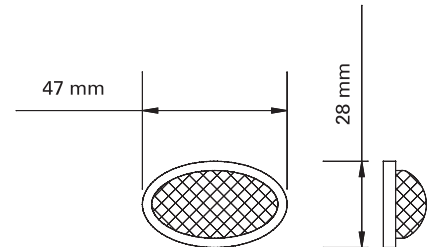

TEKLİ KAPI BADEM REFLEKTÖR KROMLU

YP-96

İÇ GÖRÜNÜM Kırmızı - Mavi - Sarı
INSIDE LOOK Red - Blue - Amber

UYGULAMA UNIVERSAL
APPLICATION UNIVERSAL

AÇIKLAMA Kapı Reflektörü
DESCRIPTIONS Door Reflector