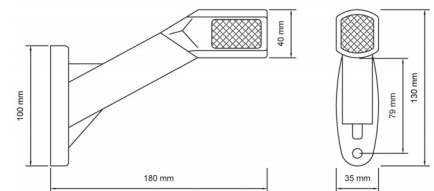

DIŞ GÖRÜNÜM Sarı - Kırmızı - Beyaz - Mavi
OUTSIDE LOOK Amber - Red - White - Blue

UYGULAMA **UNIVERSAL**
APPLICATION Universal

AÇIKLAMA **Led Sistem** **12 V - 24 V**
DESCRIPTIONS Led System 12 V - 24 V