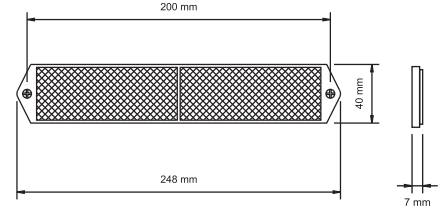

DIŞ GÖRÜNÜM Sarı - Kırmızı - Beyaz - Mavi
OUTSIDE LOOK Amber - Red - White - Blue

UYGULAMA UNIVERSAL
APPLICATION Universal

AÇIKLAMA Delikli Reflektör
DESCRIPTIONS Perforated Reflector