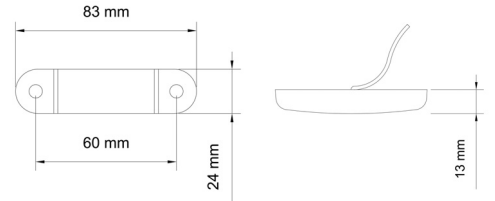

9 LEDLİ

DIŞ GÖRÜNÜM Şeffaf Lens
OUTSIDE LOOK Clear Lens

İÇ GÖRÜNÜM Sarı - Kırmızı - Beyaz - Mavi
INSIDE LOOK Amber - Red - White - Blue

UYGULAMA UNIVERSAL
APPLICATION Universal

AÇIKLAMA Led Sistem 12 V - 24 V
DESCRIPTIONS Led System 12 V - 24 V