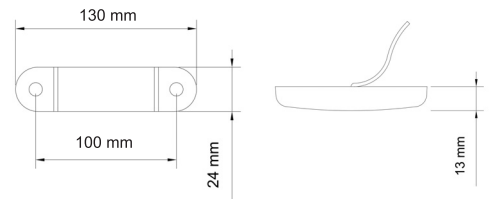

YP-138

18 LEDLİ

DIŞ GÖRÜNÜM Şeffaf Lens
OUTSIDE LOOK Clear Lens

İÇ GÖRÜNÜM Sarı - Kırmızı - Beyaz - Mavi
INSIDE LOOK Amber - Red - White - Blue

UYGULAMA UNIVERSAL
APPLICATION Universal

AÇIKLAMA Led Sistem 12 V - 24 V
DESCRIPTIONS Led System 12 V - 24 V