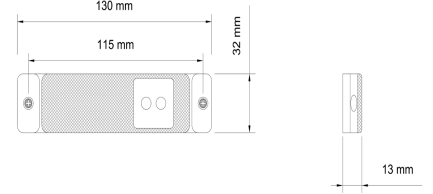

LED RENGİ Sarı - Kırmızı - Beyaz - Mavi
LED COLOR Amber - Red - White - Blue

DIŞ GÖRÜNÜM Sarı - Kırmızı - Beyaz - Mavi
OUTSIDE LOOK Amber - Red - White - Blue

UYGULAMA UNIVERSAL
APPLICATION Universal

AÇIKLAMA Led Sistem 12 V - 24 V
DESCRIPTIIONS Led System 12 V - 24 V