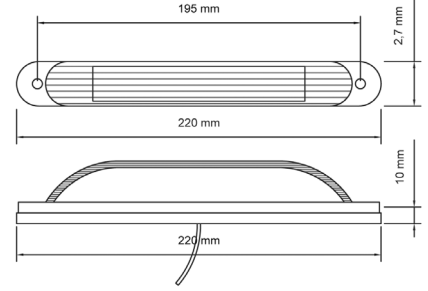

DIŞ GÖRÜNÜM Şeffaf
OUTSIDE LOOK Transparent

İÇ GÖRÜNÜM Sarı - Kırmızı - Beyaz - Mavi
INSIDE LOOK Amber - Red - White - Blue

UYGULAMA UNIVERSAL MERCEDES
APPLICATION RENAULT MASTER

AÇIKLAMA Led Sistem 12 V - 24 V
DESCRIPTIONS Led System 12 V - 24 V