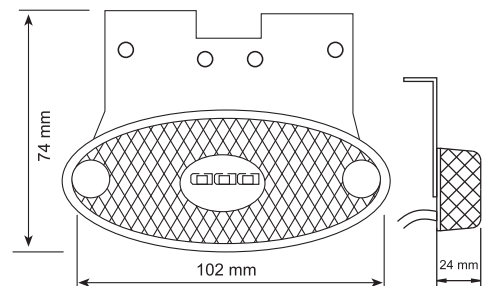

YENİ MODEL OVAL SİDE MARKER BRAKETLİ LAMBA

YP-167