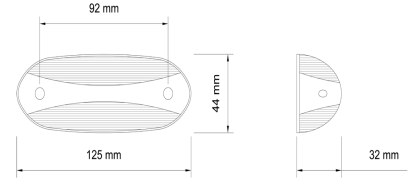

DIŞ GÖRÜNÜM Kırmızı - Beyaz
OUTSIDE LOOK Red - White

UYGULAMA UNIVERSAL
APPLICATION Universal

AÇIKLAMA İz Lamba Led System
DESCRIPTIONS Track Lamp - Led System