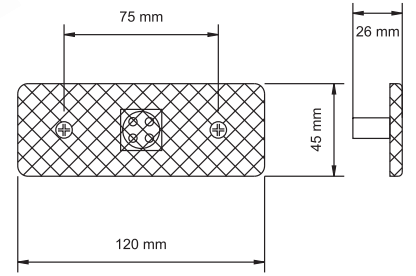

KOD / CODE

BÜYÜK SİDE MARKER LAMBA LEDLİ

YP-38

LED

WATER PROOF
SU GEÇİRMEZ

DIŞ GÖRÜNÜM Sarı - Beyaz - Kırmızı - Blue
OUTSIDE LOOK Amber - White - Red - Blue

UYGULAMA UNIVERSAL
APPLICATION Universal

AÇIKLAMA Led Sistem 12 V - 24 V
DESCRIPTIONS Led System 12 V - 24 V