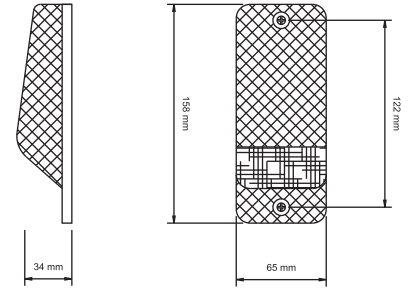

KOD / CODE

TRAVEGO SİNYAL CAMI

YP-75

DIŞ GÖRÜNÜM Sarı - Beyaz
OUTSIDE LOOK Amber - White

UYGULAMA MERCEDES TRAVEGO
APPLICATION MERCEDES TRAVEGO

AÇIKLAMA Sinyal
DESCRIPTIONS Signal

KOD / CODE

TRAVEGO KILIÇ REFLEKTÖR