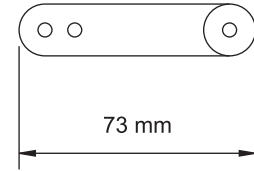

12 V - 24 V
12 V - 24 V

KOD / CODE

PARÇALI BÜYÜK ÜÇGEN REFLEKTÖR

YP-35

DIŞ GÖRÜNÜM
OUTSIDE LOOK

Sarı - Kırmızı - Beyaz - Mavi
Amber - Red - White - Blue

UYGULAMA
APPLICATION

UNIVERSAL
Universal