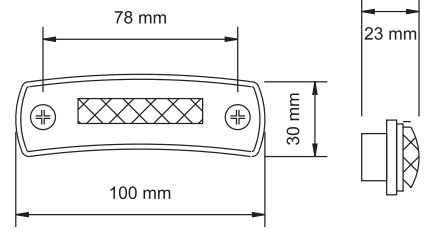

DIŞ GÖRÜNÜM Şeffaf Lens
OUTSIDE LOOK Clear Lens

İÇ GÖRÜNÜM Sarı - Kırmızı - Beyaz - Mavi
INSIDE LOOK Amber - Red - White - Blue

UYGULAMA MERCEDES TRAVEGO - MAN TIR
APPLICATION MERCEDES TRAVEGO MAN TRUCK

AÇIKLAMA Led Sistem 12 V - 24 V
DESCRIPTIONS Led System 12 V - 24 V