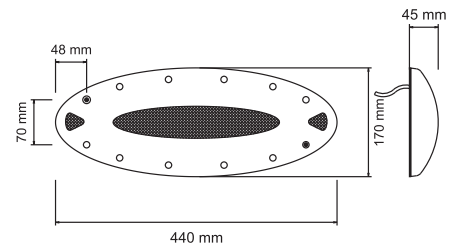

KOD / CODE

MİLENYUM TAVAN LAMBA GRİ

YP-54A

WATER PROOF
SU GEÇİRMEZ

DIŐ GÖRÜNÜM Şeffaf
OUTSIDE LOOK Transparent

UYGULAMA UNIVERSAL
APPLICATION UNIVERSAL

AÇIKLAMA Led Sistem 12 V - 24 V
DESCRIPTIONS Led System 12 V - 24 V