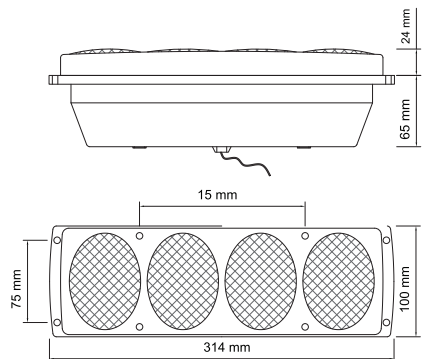

UYGULAMA UNIVERSAL
APPLICATION UNIVERSAL

AÇIKLAMA Geri Vites - Arka Sis - Fren
DESCRIPTIONS Arka Pozisyon - Sinyal
Reversing Lamp - Rear Fog
Tail - Stop - Flasher