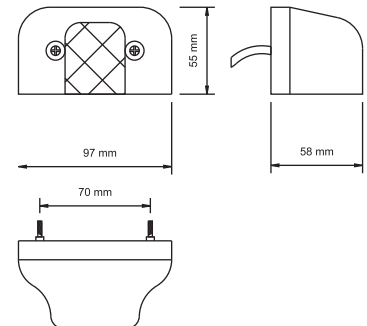

KOD / CODE

P100 COBRA PLAKA LAMBA

YP-37

DIŞ GÖRÜNÜM Kırmızı - Siyah - Mavi
OUTSIDE LOOK Red - Black - Blue

UYGULAMA UNIVERSAL
APPLICATION Universal

AÇIKLAMA 67 Duy
DESCRIPTIONS 67 Socket

KOD / CODE

P100 COBRA PLAKA LAMBA LEDLİ