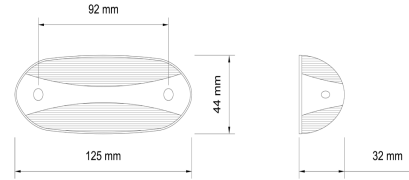

DIŞ GÖRÜNÜM Kırmızı - Beyaz
OUTSIDE LOOK Red - White

UYGULAMA UNIVERSAL
APPLICATION Universal

AÇIKLAMA İz Lamba Led System
DESCRIPTIONS Track Lamp - Led System