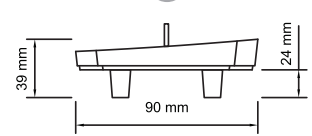

İÇ GÖRÜNÜM Sarı - Kırmızı - Beyaz - Mavi
INSIDE LOOK Amber - Red - White - Blue

UYGULAMA FORD TEPE LAMBA
APPLICATION FORD TOP LAMP

AÇIKLAMA Led Sistem 12 V - 24 V
DESCRIPTIONS Led System 12 V - 24 V

B

C

LED