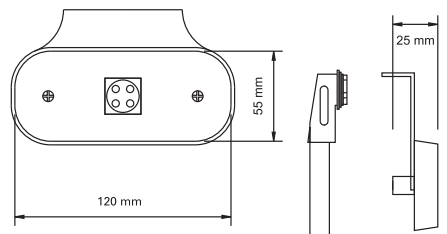

KOD / CODE

OVAL SİDE MARKER BRAKETLİ LAMBA

YP-61

DIŞ GÖRÜNÜM Sarı - Kırmızı - Beyaz - Mavi
OUTSIDE LOOK Amber - Red - White - Blue

UYGULAMA UNIVERSAL
APPLICATION UNIVERSAL

AÇIKLAMA Dipsiz 53 12 V - 24 V
DESCRIPTIONS Lampholder 53 12 V - 24 V