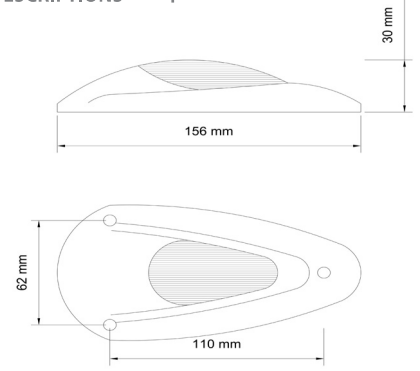

UYGULAMA UNIVERSAL
APPLICATION Universal

AÇIKLAMA Tepe ve Pozisyon
DESCRIPTIONS Top and Position

KOD / CODE

ANAHTARLI TAVAN LAMBASI
2 FONKSİYONLU LEDLİ (UYKU MODLU)

YP-134

 **LED**

 **WATER PROOF**
SU GEÇİRMEZ