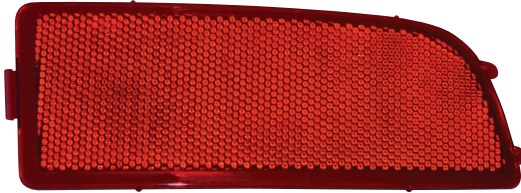

MERCEDES / SPRINTER ARKA TAMPON REFLEKTÖR

YP-101