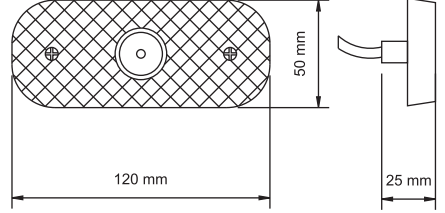

LED

WATER PROOF
SU GEÇİRMEZ

DIŞ GÖRÜNÜM Sarı - Kırmızı - Beyaz - Mavi
OUTSIDE LOOK Amber - Red - White - Blue

UYGULAMA ISUZU TURKUAZ OTOBÜS
APPLICATION ISUZU Turquoise Bus

AÇIKLAMA Led Sistem
DESCRIPTIONS Led System