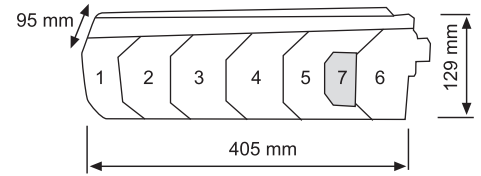

KOD / CODE

ACTROS YENİ MODEL STOP LAMBASI

YP-156S

Soket
Sistemli

WATER PROOF
SU GEÇİRMEZ

UYGULAMA
APPLICATION

UNIVERSAL
UNIVERSAL

AÇIKLAMA
DESCRIPTIONS

Ger i Vites - Arka Sis - Fren
Arka Pozisyon - Sinyal
Reversing Lamp - Rear Fog
Tail - Stop - Flasher

KOD / CODE

ACTROS YENİ MODEL STOP LAMBASI

YP-156K

Kablolu
(Bulb)

WATER PROOF
SU GEÇİRMEZ

UYGULAMA
APPLICATION

UNIVERSAL
UNIVERSAL

AÇIKLAMA
DESCRIPTIONS

Ger i Vites - Arka Sis - Fren
Arka Pozisyon - Sinyal
Reversing Lamp - Rear Fog
Tail - Stop - Flasher

KOD / CODE

ACTROS YENİ MODEL STOP LAMBASI CAMI

YP-157

UYGULAMA
APPLICATION

UNIVERSAL
UNIVERSAL

AÇIKLAMA
DESCRIPTIONS

Ger i Vites - Arka Sis - Fren
Arka Pozisyon - Sinyal
Reversing Lamp - Rear Fog
Tail - Stop - Flasher