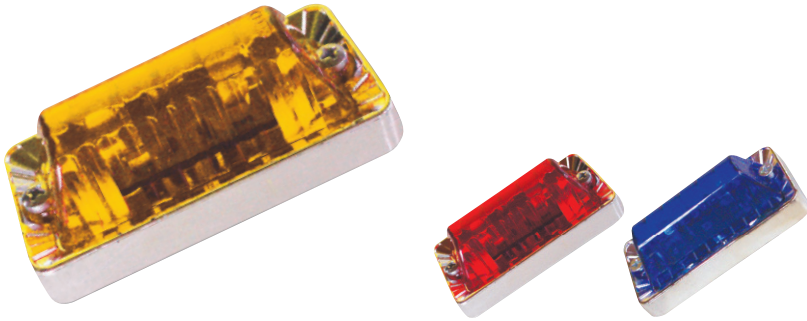

KOD / CODE

MARKER LAMBA

YP-53