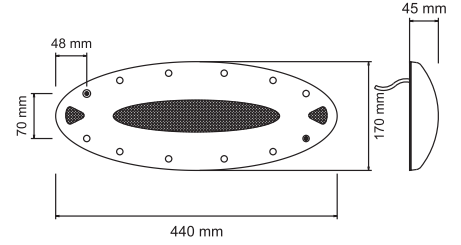

KOD / CODE

MİLENYUM TAVAN LAMBA KROMLU

YP-54B

DIŞ GÖRÜNÜM Şeffaf
OUTSIDE LOOK Transparent

UYGULAMA UNIVERSAL
APPLICATION Universal

AÇIKLAMA Led Sistem 12 V - 24 V
DESCRIPTIONS Led System 12 V - 24 V

LED

NİKELLİ

WATER PROOF
SU GEÇİRMEZ

KOD / CODE

MİLENYUM TAVAN LAMBA KREM

YP-54C

DIŞ GÖRÜNÜM Şeffaf
OUTSIDE LOOK Transparent

UYGULAMA UNIVERSAL
APPLICATION UNIVERSAL

AÇIKLAMA Led Sistem 12 V - 24 V
DESCRIPTIONS Led System 12 V - 24 V

LED

WATER PROOF
SU GEÇİRMEZ

KOD / CODE

MİLENYUM TAVAN LAMBA CAMI

YP-55

DIŞ GÖRÜNÜM Şeffaf
OUTSIDE LOOK Transparent

AÇIKLAMA Milenyum
DESCRIPTIONS Millennium