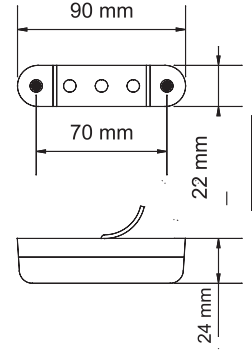

LED

WATER PROOF
SU GEÇİRMEZ

İÇ GÖRÜNÜM

Kırmızı - Mavi - Sarı

INSIDE LOOK

Red - Blue - Amber

UYGULAMA
APPLICATION

UNIVERSAL
UNIVERSAL

AÇIKLAMA
DESCRIPTIONS

İz lamba
Trail Lamp