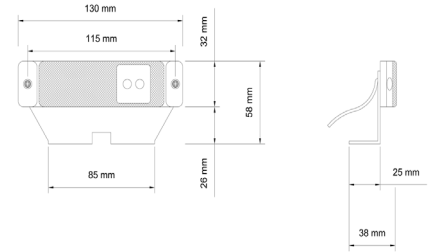

KOD / CODE

YENİ MODEL SİDE MARKER LAMBA

YP-139

LED RENGİ Sarı - Kırmızı - Beyaz - Mavi
LED COLOR Amber - Red - White - Blue

DIŞ GÖRÜNÜM Sarı - Kırmızı - Beyaz - Mavi
OUTSIDE LOOK Amber - Red - White - Blue

UYGULAMA UNIVERSAL
APPLICATION Universal

AÇIKLAMA Led Sistem 12 V - 24 V
DESCRIPTIIONS Led System 12 V - 24 V

KOD / CODE

YENİ MODEL SİDE MARKER BRACKETLİ LAMBA

YP-140

İç ve Dış Bağlantılı

LED RENGİ Sarı - Kırmızı - Beyaz - Mavi
LED COLOR Amber - Red - White - Blue

DIŞ GÖRÜNÜM Sarı - Kırmızı - Beyaz - Mavi
OUTSIDE LOOK Amber - Red - White - Blue

UYGULAMA UNIVERSAL
APPLICATION Universal

AÇIKLAMA Led Sistem 12 V - 24 V
DESCRIPTIIONS Led System 12 V - 24 V

KOD / CODE

MİNİ TAKOZ LAMBA LEDLİ

YP-141

LED RENGİ Sarı - Kırmızı - Beyaz - Mavi
LED COLOR Amber - Red - White - Blue

DIŞ GÖRÜNÜM Sarı - Kırmızı - Beyaz - Mavi
OUTSIDE LOOK Amber - Red - White - Blue

UYGULAMA UNIVERSAL
APPLICATION Universal

AÇIKLAMA Led Sistem 12 V - 24 V
DESCRIPTIIONS Led System 12 V - 24 V