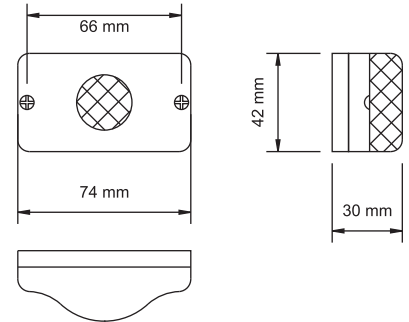

1x5W

DIŞ GÖRÜNÜM
OUTSIDE LOOK

Sarı - Kırmızı - Beyaz - Mavi
Amber - Red - White - Blue

UYGULAMA
APPLICATION

UNIVERSAL
Universal

AÇIKLAMA
DESCRIPTIONS

Sofit Duy 12 V - 24 V
Sofit Socket 12 V - 24 V

KOD / CODE