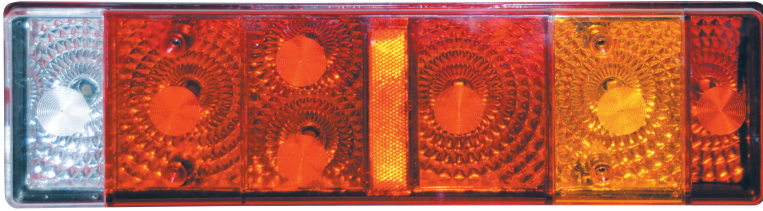

KOD / CODE

YENİ MODEL 7 FONKSİYONLU STOP LAMBA

YP-90