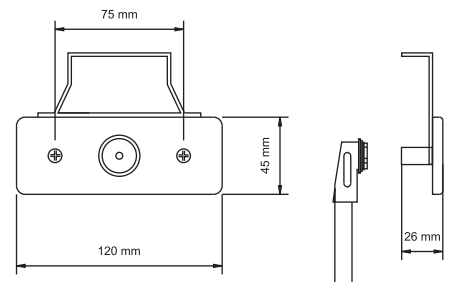

KOD / CODE

BÜYÜK SİDE MARKER BRAKETLİ LAMBA

YP-45

DIŞ GÖRÜNÜM Sarı - Kırmızı - Beyaz - Mavi
OUTSIDE LOOK Amber - Red - White - Blue

UYGULAMA UNIVERSAL
APPLICATION Universal

AÇIKLAMA Dipsiz 53 12 V - 24 V
DESCRIPTIONS Lampholder 53 12 V - 24 V