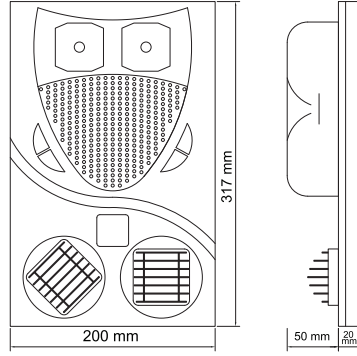

KOD / CODE

YENİ MODEL LEDLİ OKUMA LAMBASI

YP-116

Tasarım Tescil Patent No : 2014/09304

DİŞ GÖRÜNÜM Bej - Gri - Açık Bej
OUTSIDE LOOK Beige - Gray - Light Beige

FONKSİYONLAR Okuma Lambası - Hoparlör
Servis Lambası - Hava Panelleri
Gece Işık Lambası

FUNCTIONS Reading Lamp - Speaker
Service Lamp - Air Panels
Night Light Lamp

UYGULAMA **MİNÜBÜS - MIDİBÜS - OTOBÜS**
APPLICATION MINIBUS - MIDIBUS - BUS

AÇIKLAMA **Led Sistem 12 V - 24 V**
DESCRIPTIONS Led System 12 V - 24 V

STANDART BEJ