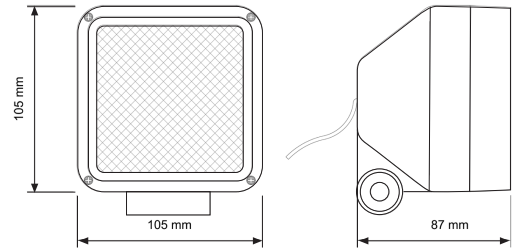

DIŞ GÖRÜNÜM Şeffaf
OUTSIDE LOOK Transparent

İÇ GÖRÜNÜM Beyaz
INSIDE LOOK White

UYGULAMA UNIVERSAL
APPLICATION Universal

AÇIKLAMA Ampul 12 V - 24 V
DESCRIPTIONS Bulb 12 V - 24 V