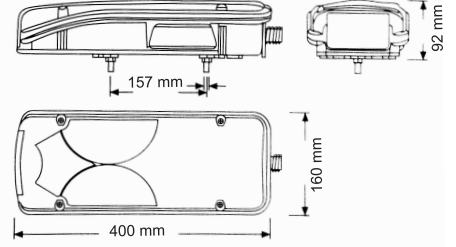

Soket Sistemli
YP-148S

Kablolu (Bulb)
YP-148K

WATER PROOF
SU GEÇİRMEZ

UYGULAMA
APPLICATION

UNIVERSAL
UNIVERSAL

AÇIKLAMA
DESCRIPTIONS

Ger i Vites - Arka Sis - Fren
Arka Pozisyon - Sinyal
Reversing Lamp - Rear Fog
Tail - Stop - Flasher