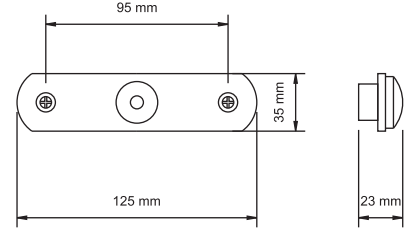

DIŞ GÖRÜNÜM Sarı - Kırmızı - Beyaz - Mavi
OUTSIDE LOOK Amber - Red - White - Blue

UYGULAMA SAFİR OTOBÜS
APPLICATION SAFİR BUS

AÇIKLAMA Dipsiz 53 12 V - 24 V
DESCRIPTIONS Lampholder 53 12 V - 24 V