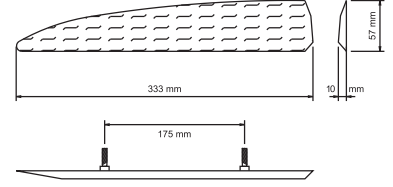

DIŞ GÖRÜNÜM Şeffaf
OUTSIDE LOOK Transparent

UYGULAMA MERCEDES TRAVEGO
APPLICATION MERCEDES TRAVEGO

AÇIKLAMA Tampon Reflektör 3Sağ-3Sol
DESCRIPTIONS Bumper Reflector 3Right-3Left