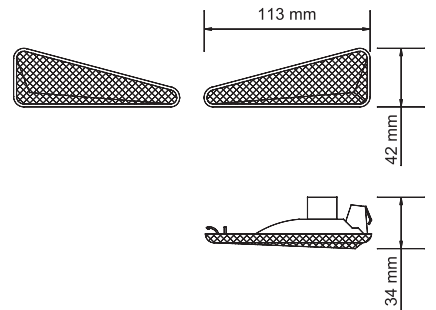

KOD / CODE

YP-93

CLIO SYMBOL SİNYAL LAMBA

İÇ GÖRÜNÜM
INSIDE LOOK

Sarı - Şeffaf
Amber - Transparent

UYGULAMA
APPLICATION

CLIO SYMBOL
CLIO SYMBOL

AÇIKLAMA
DESCRIPTIONS

67 Duy 12 V
67 Socket 12 V