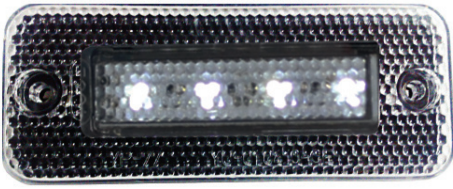

KOD / CODE

304 KAŞ LAMBA LEDLİ

YP-77

LED

WATER PROOF
SU GEÇİRMEZ

DIŞ GÖRÜNÜM Şeffaf Lens
OUTSIDE LOOK Clear Lens

İÇ GÖRÜNÜM Sarı - Kırmızı - Beyaz - Mavi
INSIDE LOOK Amber - Red - White - Blue

UYGULAMA UNIVERSAL
APPLICATION Universal