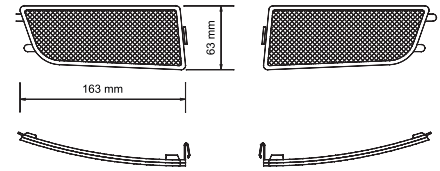

İÇ GÖRÜNÜM

Kırmızı

INSIDE LOOK

Red

UYGULAMA
APPLICATION

MERCEDES / SPRINTER
MERCEDES / SPRINTER

AÇIKLAMA
DESCRIPTIONS

Sağ / Sol Takım
Right / Left Team