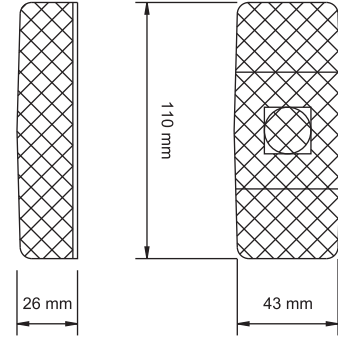

KOD / CODE

SAFİR ELİPS SİDE MARKER LAMBA LEDLİ

YP-70

DIŞ GÖRÜNÜM Sarı - Kırmızı - Beyaz - Mavi
OUTSIDE LOOK Amber - Red - White - Blue

İÇ GÖRÜNÜM Sarı - Kırmızı - Beyaz - Mavi
INSIDE LOOK Amber - Red - White - Blue