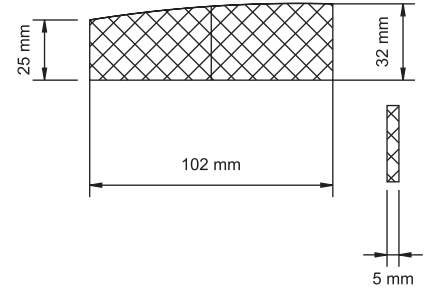

UYGULAMA SAFİR OTOBÜS
APPLICATION SAFİR BUS

AÇIKLAMA Dipsiz 53 12 V - 24 V
DESCRIPTIONS Lampholder 53 12 V - 24 V

KOD / CODE

BAGAJ ELÇEK REFLEKTÖR

YP-72

DIŞ GÖRÜNÜM Sarı
OUTSIDE LOOK Amber

UYGULAMA MERCEDES TRAVEGO
APPLICATION MERCEDES TRAVEGO