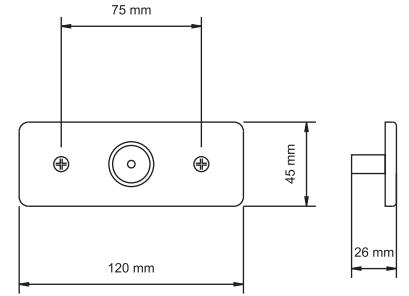

KOD / CODE

BÜYÜK SİDE MARKER LAMBA

YP-44

DIŞ GÖRÜNÜM Sarı - Kırmızı - Beyaz - Mavi
OUTSIDE LOOK Amber - Red - White - Blue

UYGULAMA UNIVERSAL
APPLICATION Universal

AÇIKLAMA Dipsiz 53 12 V - 24 V
DESCRIPTIONS Lampholder 53 12 V - 24 V