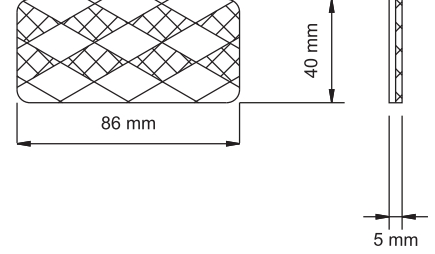

KOD / CODE

BAKLAVA DİLİMLİ REFLEKTÖR

YP-17

DIŞ GÖRÜNÜM Sarı - Kırmızı - Beyaz - Mavi
OUTSIDE LOOK Amber - Red - White - Blue

UYGULAMA UNIVERSAL
APPLICATION Universal

AÇIKLAMA Yapıştırma Reflektör
DESCRIPTIONS Bonding Reflector