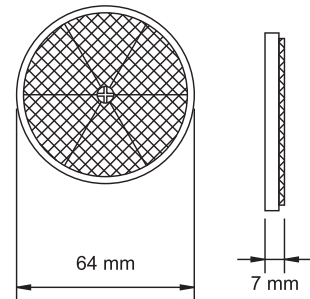

DIŞ GÖRÜNÜM Sarı - Kırmızı - Beyaz - Mavi
OUTSIDE LOOK Amber - Red - White - Blue

UYGULAMA UNIVERSAL
APPLICATION Universal

AÇIKLAMA Delikli Reflektör 12 V - 24 V
DESCRIPTIONS Perforated Reflector 12 V - 24 V