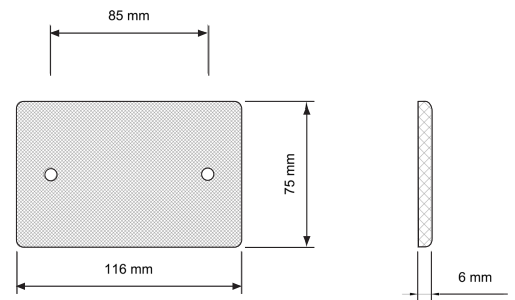

YENİ MODEL KARE REFLEKTÖR

YP-125

DIŞ GÖRÜNÜM Sarı - Kırmızı - Mavi - Beyaz
OUTSIDE LOOK Amber - Red - Blue - Beyaz

UYGULAMA UNIVERSAL
APPLICATION Universal

AÇIKLAMA Reflektör
DESCRIPTIONS Frame Reflector