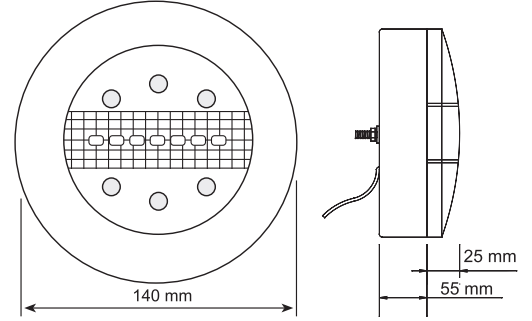

KOD / CODE

YP-158

4 FONKSİYONLU NEON HAMBURGER LAMBA YENİ MODEL

UYGULAMA
APPLICATION

UNIVERSAL
UNIVERSAL

AÇIKLAMA
DESCRIPTIONS

Geri Vites - Arka Sis - Fren
Arka Pozisyon - Sinyal
Reversing Lamp - Rear Fog
Tail - Stop - Flasher