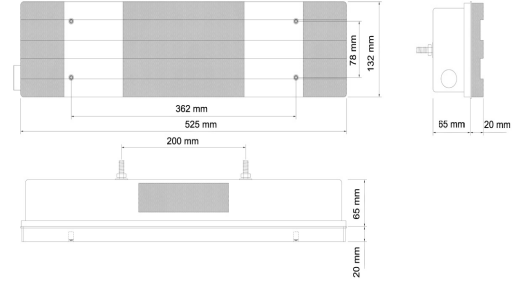

KOD / CODE

AXOR STOP LAMBASI CAMI

YP-126

UYGULAMA
APPLICATION

UNIVERSAL
UNIVERSAL

AÇIKLAMA
DESCRIPTIONS

Geri Vites - Arka Sis - Fren
Arka Pozisyon - Sinyal
Reversing Lamp - Rear Fog
Tail - Stop - Flasher