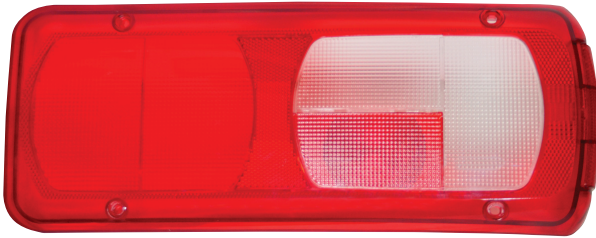

KOD / CODE

DAF STOP LAMBA CAMI

YP-162