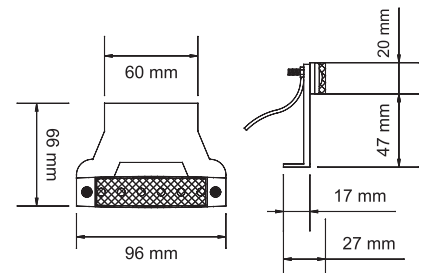

KOD / CODE

YUVARLAK GÖMME TAVAN LAMBA

YP-103

(SOFİT DUYLU)

DIŞ GÖRÜNÜM Şeffaf

OUTSIDE LOOK Transparent

UYGULAMA
APPLICATION

UNIVERSAL
UNIVERSAL

AÇIKLAMA
DESCRIPTIONS

Sofit Ampul 12 V - 24 V - 5W
Sofit Socket 12 V - 24 V - 5W

KOD / CODE

PARMAK LAMBA LEDLİ

YP-104

6 LEDLİ

LED

WATER PROOF
SU GEÇİRMEZ

DIŞ GÖRÜNÜM

Sarı - Kırmızı - Şeffaf- Mavi

OUTSIDE LOOK

Amber - Red - Transparent - Blue

İÇ GÖRÜNÜM
INSIDE LOOK

Sarı - Kırmızı - Beyaz - Mavi
Amber - Red - White - Blue

UYGULAMA
APPLICATION

TRAVEGO OTOBÜS
TRAVEGO BUS

AÇIKLAMA
DESCRIPTIONS

Led Sistem 12 V - 24 V
Led System 12 V - 24 V

KOD / CODE

BRAKETLİ PARMALAMBA LEDLİ

YP-105

6 LEDLİ

LED

WATER PROOF
SU GEÇİRMEZ

DIŞ GÖRÜNÜM

Sarı - Kırmızı - Beyaz - Mavi

OUTSIDE LOOK

Amber - Red - White - Blue

İÇ GÖRÜNÜM
INSIDE LOOK

Sarı - Kırmızı - Beyaz - Mavi
Amber - Red - White - Blue

UYGULAMA
APPLICATION

TRAVEGO OTOBÜS
TRAVEGO BUS

AÇIKLAMA
DESCRIPTIONS

Led Sistem 12 V - 24 V
Led System 12 V - 24 V