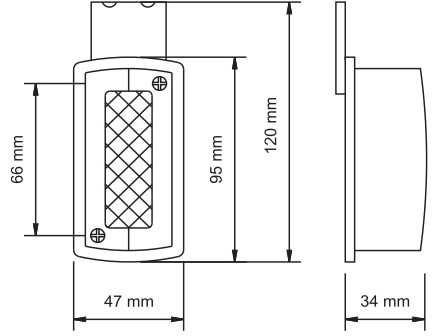

DIŞ GÖRÜNÜM Üçrenkli - Sarı - Kırmızı - Beyaz
OUTSIDE LOOK Tricolor - Amber - Red - White

UYGULAMA UNIVERSAL
APPLICATION Universal

AÇIKLAMA Sofit Ampul 12 V - 24 V
DESCRIPTIONS Sofit Lamp 12 V - 24 V