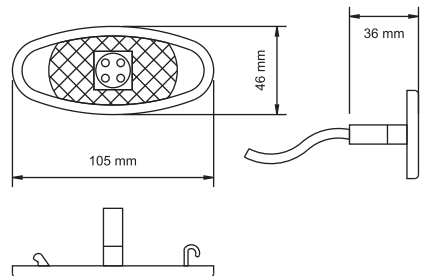

DIŞ GÖRÜNÜM Şeffaf - Sarı
OUTSIDE LOOK Transparent - Amber

İÇ GÖRÜNÜM Sarı - Kırmızı - Beyaz - Mavi
INSIDE LOOK Amber - Red - White - Blue

UYGULAMA MERCEDES VOLT - CRAFTER
APPLICATION MERCEDES VOLT - CRAFTER

AÇIKLAMA Led Sistem 12 V - 24 V
DESCRIPTIONS Led System 12 V - 24 V