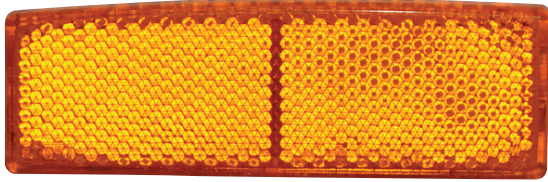

BAGAJ ELÇEK REFLEKTÖR

YP-72