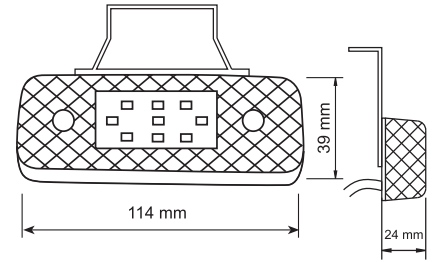

KOD / CODE

YENİ MODEL SİDE MARKER BRAKETLİ LAMBA

YP-165

DIŞ GÖRÜNÜM Sarı - Kırmızı - Beyaz - Mavi
OUTSIDE LOOK Amber - Red - White - Blue

UYGULAMA UNIVERSAL
APPLICATION UNIVERSAL

AÇIKLAMA Led Sistem 12 V - 24 V
DESCRIPTIONS Led System 12 V - 24 V