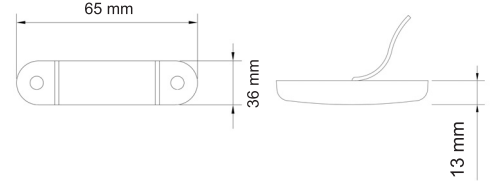

DIŞ GÖRÜNÜM Şeffaf Lens
OUTSIDE LOOK Clear Lens

İÇ GÖRÜNÜM Sarı - Kırmızı - Beyaz - Mavi
INSIDE LOOK Amber - Red - White - Blue

UYGULAMA UNIVERSAL
APPLICATION Universal

AÇIKLAMA Led Sistem 12 V - 24 V
DESCRIPTIONS Led System 12 V - 24 V