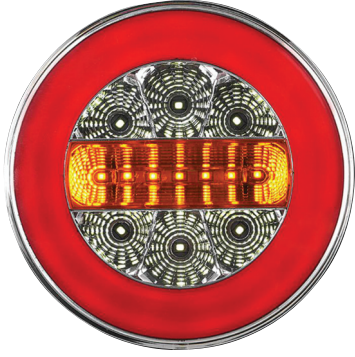

KOD / CODE

YP-158

4 FONKSİYONLU NEON HAMBURGER LAMBA YENİ MODEL

UYGULAMA
APPLICATION

UNIVERSAL
UNIVERSAL

AÇIKLAMA
DESCRIPTIONS

Geri Vites - Arka Sis - Fren
Arka Pozisyon - Sinyal
Reversing Lamp - Rear Fog
Tail - Stop - Flasher