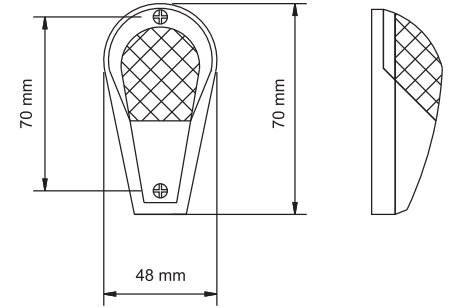

UYGULAMA UNIVERSAL
APPLICATION Universal

AÇIKLAMA 67 Duy 12 V - 24 V
DESCRIPTIONS 67 Socket 12 V - 24 V

KOD / CODE

BÜYÜK TAKOZ LAMBA

YP-10

DIŞ GÖRÜNÜM Sarı / Kırmızı
OUTSIDE LOOK Amber / Red

UYGULAMA UNIVERSAL
APPLICATION Universal