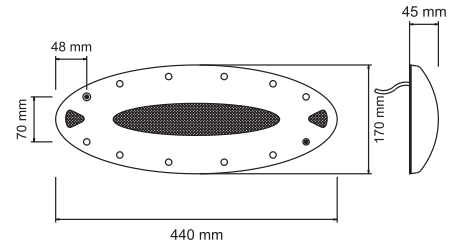

KOD / CODE

MİLENYUM TAVAN LAMBA KROMLU

YP-54B

DIŞ GÖRÜNÜM Şeffaf
OUTSIDE LOOK Transparent

UYGULAMA UNIVERSAL
APPLICATION Universal

AÇIKLAMA Led Sistem 12 V - 24 V
DESCRIPTIONS Led System 12 V - 24 V

LED

NİKELLİ

WATER PROOF
SU GEÇİRMEZ

KOD / CODE

MİLENYUM TAVAN LAMBA KREM

YP-54C

DIŞ GÖRÜNÜM Şeffaf
OUTSIDE LOOK Transparent

UYGULAMA UNIVERSAL
APPLICATION UNIVERSAL

AÇIKLAMA Led Sistem 12 V - 24 V
DESCRIPTIONS Led System 12 V - 24 V

LED

WATER PROOF
SU GEÇİRMEZ

KOD / CODE

MİLENYUM TAVAN LAMBA CAMI

YP-55

DIŞ GÖRÜNÜM Şeffaf
OUTSIDE LOOK Transparent

AÇIKLAMA Milenyum
DESCRIPTIONS Millennium