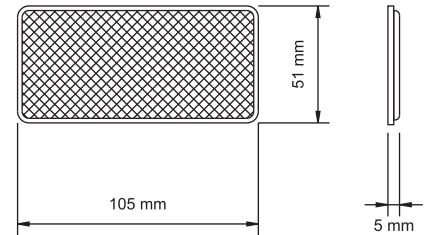

DIŞ GÖRÜNÜM Sarı - Kırmızı - Beyaz - Mavi
OUTSIDE LOOK Amber - Red - White - Blue

UYGULAMA UNIVERSAL
APPLICATION Universal

AÇIKLAMA Yapıştırma Reflektör
DESCRIPTIONS Bonding Reflector