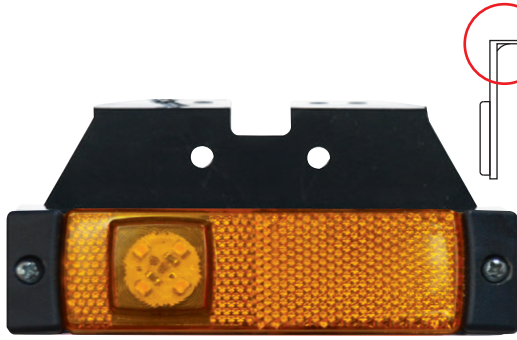

UYGULAMA UNIVERSAL
APPLICATION Universal

AÇIKLAMA Led Sistem 12 V - 24 V
DESCRIPTIIONS Led System 12 V - 24 V

KOD / CODE

YENİ MODEL SİDE MARKER BRACKETLİ LAMBA

YP-140

İç ve Dış Bağlantılı

LED RENGİ Sarı - Kırmızı - Beyaz - Mavi
LED COLOR Amber - Red - White - Blue