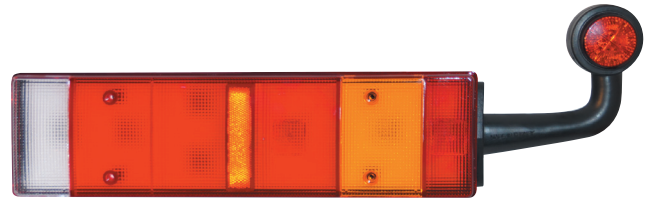

KOD / CODE

UNIVERSAL POZİSYON LAMBA LEDLİ

YP-82

LED

WATER PROOF
SU GEÇİRMEZ

LOW BATTERY CONSUMPTION
DÜŞÜK ENERJİ TÜKETİMİ

UYGULAMA
APPLICATION

UNIVERSAL
UNIVERSAL

AÇIKLAMA
DESCRIPTIONS

Led Sistem
Led System 24 V
24 V

KOD / CODE

7 FONKSİYONLU STOP LAMBA

YP-83

Kablolu
(Bulb)
YP-83 K

Soket
Sistemli
YP-83 S

UYGULAMA
APPLICATION

UNIVERSAL
UNIVERSAL

AÇIKLAMA
DESCRIPTIONS

Geri Vites - Arka Sis - Fren
Arka Pozisyon - Sinyal
Reversing Lamp - Rear Fog
Tail - Stop - Flasher

4x21W
2x5W

YP-83 B1

YP-83 B3

YP-83 B2

YP-83 B4