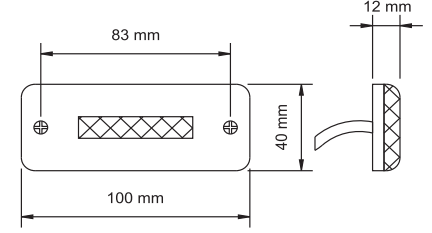

9 LEDLİ

LED

WATER PROOF
SU GEÇİRMEZ

DIŞ GÖRÜNÜM Şeffaf Lens
OUTSIDE LOOK Clear Lens

İÇ GÖRÜNÜM Sarı - Kırmızı - Beyaz - Mavi
INSIDE LOOK Amber - Red - White - Blue

UYGULAMA UNIVERSAL
APPLICATION Universal

AÇIKLAMA Led Sistem 12 V - 24 V
DESCRIPTIONS Led System 12 V - 24 V