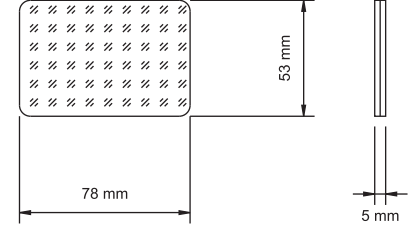

KOD / CODE

KARE REFLEKTÖR

YP-40

DIŞ GÖRÜNÜM Sarı - Kırmızı - Mavi - Beyaz
OUTSIDE LOOK Amber - Red - Blue - Beyaz

UYGULAMA UNIVERSAL
APPLICATION Universal

AÇIKLAMA Yapıştırma Reflektör
DESCRIPTIONS Bonding Reflector