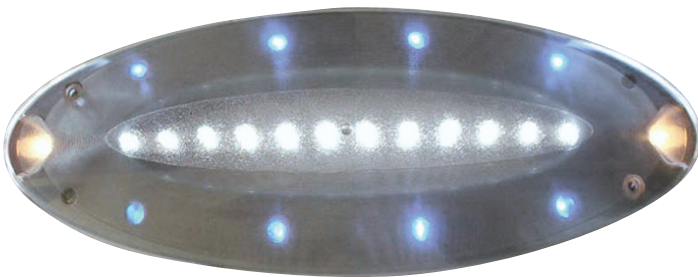

KOD / CODE

MİLENYUM TAVAN LAMBA GRİ

YP-54A

WATER PROOF
SU GEÇİRMEZ

DIŐ GÖRÜNÜM Şeffaf
OUTSIDE LOOK Transparent

UYGULAMA UNIVERSAL
APPLICATION UNIVERSAL

AÇIKLAMA Led Sistem 12 V - 24 V
DESCRIPTIONS Led System 12 V - 24 V