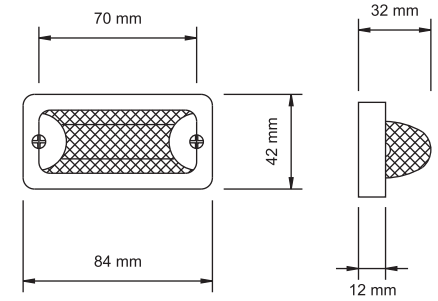

AÇIKLAMA Ayaklı 67
DESCRIPTIONS Footed 67

KOD / CODE

MARKER LAMBA

YP-53

DIŐ GÖRÜNÜM Sarı - Kırmızı - Beyaz - Mavi
OUTSIDE LOOK Amber - Red - White - Blue

UYGULAMA UNIVERSAL
APPLICATION Universal

AÇIKLAMA Sofit - Sofit Ampul
DESCRIPTIONS Bonding Reflector