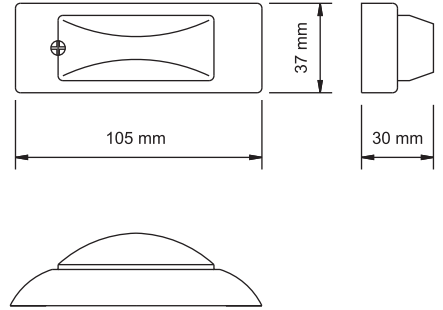

DIŞ GÖRÜNÜM Sarı - Kırmızı - Beyaz - Mavi
OUTSIDE LOOK Amber - Red - White - Blue

UYGULAMA UNIVERSAL
APPLICATION Universal

AÇIKLAMA Dipsiz 53 12 V - 24 V
DESCRIPTIONS Lampholder 53 12 V - 24 V