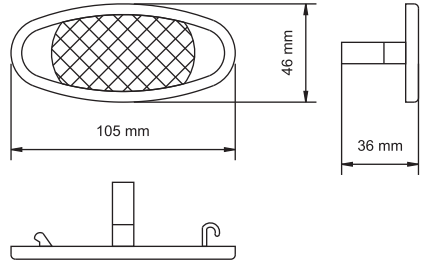

DIŞ GÖRÜNÜM Şeffaf - Sarı
OUTSIDE LOOK Transparent - Amber

İÇ GÖRÜNÜM Sarı - Kırmızı - Beyaz - Mavi
INSIDE LOOK Amber - Red - White - Blue

UYGULAMA MERCEDES VOLT - CRAFTER
APPLICATION MERCEDES VOLT - CRAFTER

AÇIKLAMA Ampul 12 V - 24 V
DESCRIPTIONS Bulb 12 V - 24 V