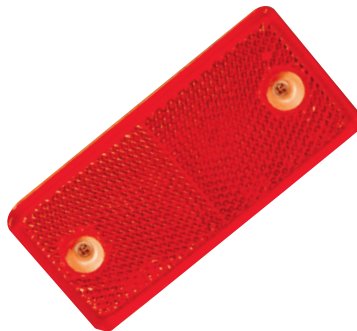

KOD / CODE

DELİKLİ DİKDÖRTGEN REFLEKTÖR

YP-39