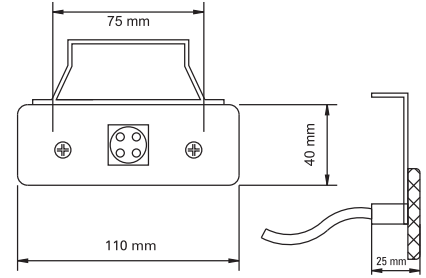

Sarı - Kırmızı - Beyaz - Mavi
Amber - Red - White - Blue

DIŞ GÖRÜNÜM
OUTSIDE LOOK

Sarı - Kırmızı - Beyaz - Mavi
Amber - Red - White - Blue

UYGULAMA
APPLICATION

UNIVERSAL
Universal

AÇIKLAMA
DESCRIPTIONS

Led Sistem 12 V - 24 V
Led System 12 V - 24 V