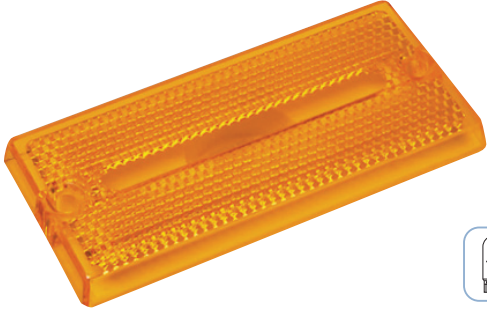

YAN İŞARET LAMBALARI
SIDE MARKER LAMPS

STOP LAMBALARI
STOP LAMPS

LAMBA DUYLARI
LAMP SOCKET

KOD / CODE

1330 FIRST SİNYAL LAMBA

YP-01

DIŞ GÖRÜNÜM Sarı - Kırmızı - Beyaz - Mavi
OUTSIDE LOOK Amber - Red - White - Blue