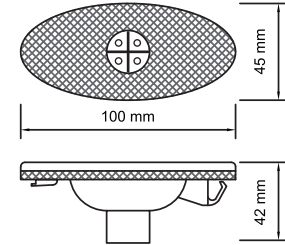

LED

WATER PROOF
SU GEÇİRMEZ

DIŞ GÖRÜNÜM Şeffaf - Sarı
OUTSIDE LOOK Transparent - Amber

İÇ GÖRÜNÜM Sarı - Kırmızı - Beyaz - Mavi
INSIDE LOOK Amber - Red - White - Blue

UYGULAMA MERCEDES VOLT - CRAFTER
APPLICATION MERCEDES VOLT - CRAFTER

AÇIKLAMA Led Sistem 12 V - 24 V
DESCRIPTIONS Led System 12 V - 24 V