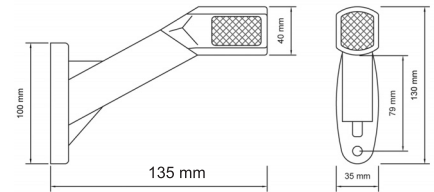

LED

WATER PROOF
SU GEÇİRMEZ

LED RENGİ Sarı - Kırmızı - Beyaz - Mavi
LED COLOR Amber - Red - White - Blue

DIŞ GÖRÜNÜM Sarı - Kırmızı - Beyaz - Mavi
OUTSIDE LOOK Amber - Red - White - Blue

UYGULAMA **UNIVERSAL**
APPLICATION Universal

AÇIKLAMA **Led Sistem** **12 V - 24 V**
DESCRIPTIONS Led System 12 V - 24 V