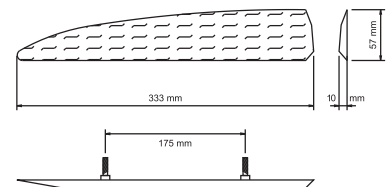

DIŞ GÖRÜNÜM Şeffaf- Kırmızı
OUTSIDE LOOK Transparent - Red

UYGULAMA MERCEDES TRAVEGO
APPLICATION MERCEDES TRAVEGO

AÇIKLAMA Tampon Reflektör 3Sağ-3Sol
DESCRIPTIONS Bumper Reflector 3Right-3Left