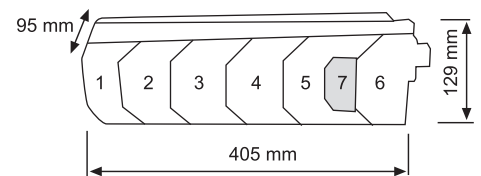

UYGULAMA
APPLICATION

UNIVERSAL
UNIVERSAL

AÇIKLAMA
DESCRIPTIONS

Ger i Vites - Arka Sis - Fren
Arka Pozisyon - Sinyal
Reversing Lamp - Rear Fog
Tail - Stop - Flasher