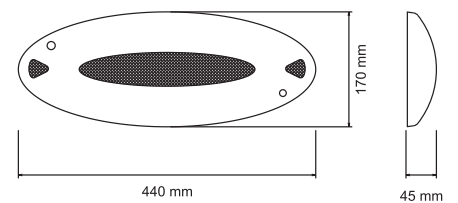

KOD / CODE

MİLENYUM TAVAN LAMBA CAMI

YP-55

DIŞ GÖRÜNÜM Şeffaf
OUTSIDE LOOK Transparent

AÇIKLAMA Milenyum
DESCRIPTIONS Millennium