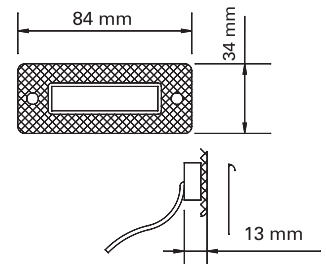

DIŞ GÖRÜNÜM Şeffaf
OUTSIDE LOOK Transparent

İÇ GÖRÜNÜM Sarı - Kırmızı - Mavi - Beyaz
INSIDE LOOK Amber - Red - White - Blue

UYGULAMA TRAVEGO OTOBÜS
APPLICATION TRAVEGO BUS

AÇIKLAMA Led Sistem 12 V - 24 V
DESCRIPTIONS Led System 12 V - 24 V