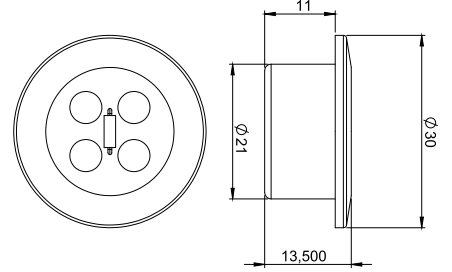

KOD / CODE

YENİ MODEL PLAKA LAMBASI LEDLİ

YP-110

WATER PROOF
SU GEÇİRMEZ

DIŞ GÖRÜNÜM Şeffaf - Kırmızı - Siyah - Mavi
OUTSIDE LOOK Transparent - Red - Black - Blue

UYGULAMA UNIVERSAL
APPLICATION Universal

AÇIKLAMA Park - Plaka Lamba 12 V - 24 V
DESCRIPTIONS Park - Numberplate Lamp 12 V - 24 V