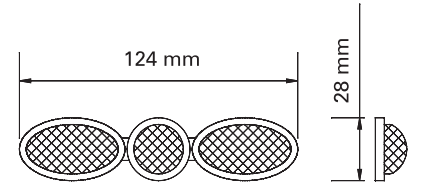

İÇ GÖRÜNÜM Kırmızı - Mavi - Sarı
INSIDE LOOK Red - Blue - Amber

UYGULAMA UNIVERSAL
APPLICATION UNIVERSAL

AÇIKLAMA Kapı Reflektörü
DESCRIPTIONS Door Reflector