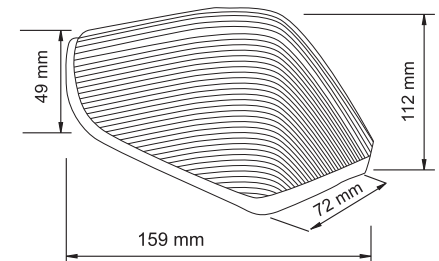

KOD / CODE

MERCEDES YENİ MODEL KAŞ LAMBA

YP-154

9 LEDLİ

LED

WATER PROOF
SU GEÇİRMEZ

DIŞ GÖRÜNÜM Şeffaf Lens
OUTSIDE LOOK Clear Lens

İÇ GÖRÜNÜM Sarı - Kırmızı - Beyaz - Mavi
INSIDE LOOK Amber - Red - White - Blue

UYGULAMA UNIVERSAL
APPLICATION Universal

AÇIKLAMA Led Sistem 12 V - 24 V
DESCRIPTIONS Led System 12 V - 24 V

KOD / CODE

SPRINTER AYNA SİNYALİ

YP-155

WATER PROOF
SU GEÇİRMEZ

DIŞ GÖRÜNÜM Beyaz
OUTSIDE LOOK White

İÇ GÖRÜNÜM Beyaz
INSIDE LOOK White

UYGULAMA MERCEDES SPRINTER
APPLICATION MERCEDES

AÇIKLAMA Dipsiz 53 12 V - 24 V
DESCRIPTIONS Lampholder 53 12 V - 24 V

KOD / CODE

SPRINTER AYNA SİNYALİ

YP-155Y

WATER PROOF
SU GEÇİRMEZ

DIŞ GÖRÜNÜM Sarı
OUTSIDE LOOK Yellow

İÇ GÖRÜNÜM Sarı
INSIDE LOOK Yellow

UYGULAMA MERCEDES SPRINTER
APPLICATION MERCEDES

AÇIKLAMA Dipsiz 53 12 V - 24 V
DESCRIPTIONS Lampholder 53 12 V - 24 V