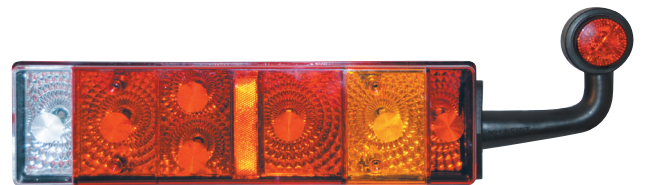

KOD / CODE

BMC PRO KAŞ LAMBA LEDLİ

YP-89

LED

WATER PROOF
SU GEÇİRMEZ

DIŞ GÖRÜNÜM Şeffaf
OUTSIDE LOOK Transparent

İÇ GÖRÜNÜM Sarı - Kırmızı - Mavi - Beyaz
INSIDE LOOK Amber - Red - White - Blue

UYGULAMA BMC PRO - Kaş Lamba
APPLICATION BMC PRO - Top Lamp

AÇIKLAMA Led Sistem 12 V - 24 V
DESCRIPTIONS Led System 12 V - 24 V

KOD / CODE

YENİ MODEL 7 FONKSİYONLU STOP LAMBA

YP-90

UYGULAMA UNIVERSAL
APPLICATION UNIVERSAL

AÇIKLAMA Geri Vites - Arka Sis - Fren
DESCRIPTIONS Arka Pozisyon - Sinyal
Reversing Lamp - Rear Fog
Tail - Stop - Flasher

YP-90 B1

YP-90 B3

YP-90 B2

YP-85 B4