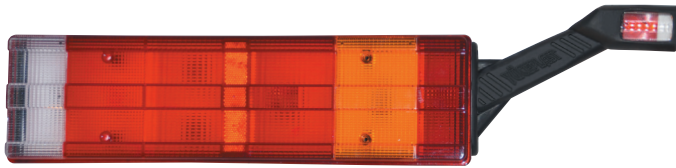

KOD / CODE

KANALLI 7 FONKSİYONLU STOP LAMBA

YP-85

UYGULAMA
APPLICATION

UNIVERSAL
UNIVERSAL

AÇIKLAMA
DESCRIPTIONS

Geri Vites - Arka Sis - Fren
Arka Pozisyon - Sinyal
Reversing Lamp - Rear Fog
Tail - Stop - Flasher

YP-85 B1