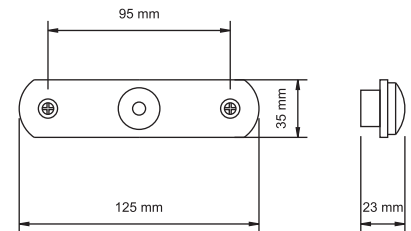

DIŞ GÖRÜNÜM Sarı - Kırmızı - Beyaz - Mavi
OUTSIDE LOOK Amber - Red - White - Blue

İÇ GÖRÜNÜM Sarı - Kırmızı - Beyaz - Mavi
INSIDE LOOK Amber - Red - White - Blue

UYGULAMA SAFİR OTOBÜS
APPLICATION SAFİR BUS

AÇIKLAMA Led Sistem 12 V - 24 V
DESCRIPTIONS Led System 12 V - 24 V