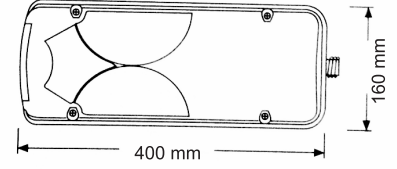

WATER PROOF
SU GEÇİRMEZ

UYGULAMA
APPLICATION

UNIVERSAL
UNIVERSAL

AÇIKLAMA
DESCRIPTIONS

Ger i Vites - Arka Sis - Fren
Arka Pozisyon - Sinyal
Reversing Lamp - Rear Fog
Tail - Stop - Flasher