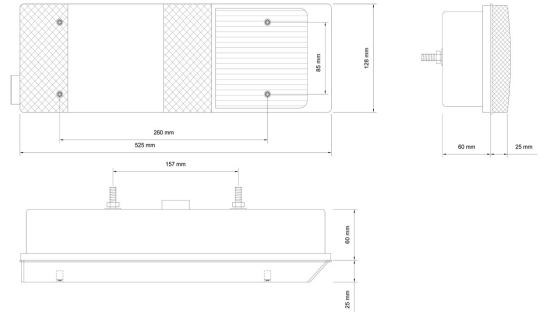

YP-129 B1

YP-129 B2

YP-129 B3

YP-129 B4

KOD / CODE

POWER TAMPON İZ LAMBA 2 FONKSİYONLU LEDLİ

YP-130

DIŞ GÖRÜNÜM Kırmızı - Beyaz
OUTSIDE LOOK Red - White