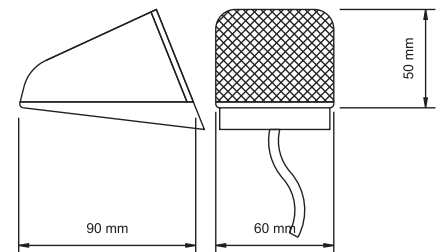

DIŞ GÖRÜNÜM Sarı - Kırmızı - Beyaz - Mavi
OUTSIDE LOOK Amber - Red - White - Blue

UYGULAMA VOLVO FH
APPLICATION Volvo FH

AÇIKLAMA 67
DESCRIPTIONS 67