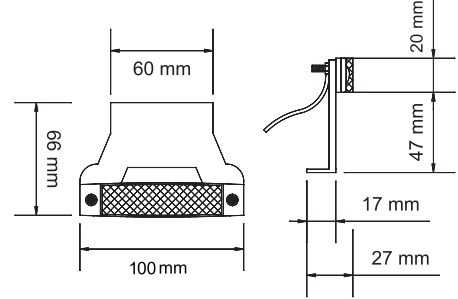

9 LEDLİ

WATER PROOF
SU GEÇİRMEZ

DIŞ GÖRÜNÜM

OUTSIDE LOOK

Sarı - Kırmızı - Beyaz - Mavi - Yeşil

Amber - Red - White - Blue - Green

İÇ GÖRÜNÜM

INSIDE LOOK

Sarı - Kırmızı - Beyaz - Mavi

Amber - Red - White - Blue

UYGULAMA

APPLICATION

TRAVEGO OTOBÜS

TRAVEGO BUS

AÇIKLAMA

DESCRIPTIONS

Led Sistem

Led System

12 V - 24 V

12 V - 24 V