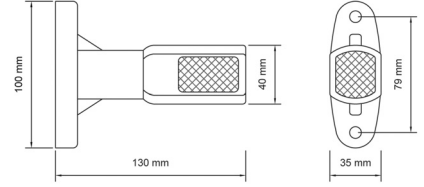

DIŞ GÖRÜNÜM Sarı - Kırmızı - Beyaz - Mavi
OUTSIDE LOOK Amber - Red - White - Blue

UYGULAMA **UNIVERSAL**
APPLICATION Universal

AÇIKLAMA **Led Sistem** **12 V - 24 V**
DESCRIPTIONS Led System 12 V - 24 V