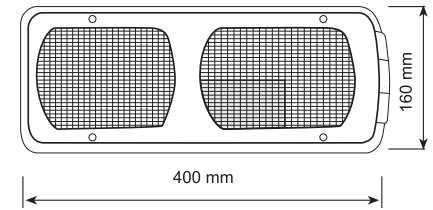

UYGULAMA
APPLICATION

UNIVERSAL
UNIVERSAL

AÇIKLAMA
DESCRIPTIONS

Geri Vites - Arka Sis - Fren
Arka Pozisyon - Sinyal
Reversing Lamp - Rear Fog
Tail - Stop - Flasher