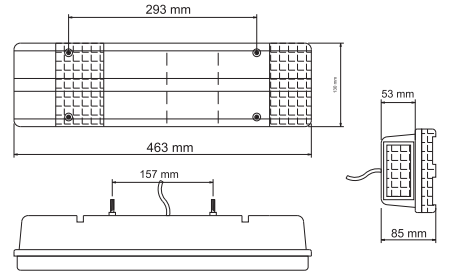

KOD / CODE

KANALLI 7 FONKSİYONLU STOP LAMBA

YP-85

UYGULAMA
APPLICATION

UNIVERSAL
UNIVERSAL

AÇIKLAMA
DESCRIPTIONS

Geri Vites - Arka Sis - Fren
Arka Pozisyon - Sinyal
Reversing Lamp - Rear Fog
Tail - Stop - Flasher

YP-85 B1