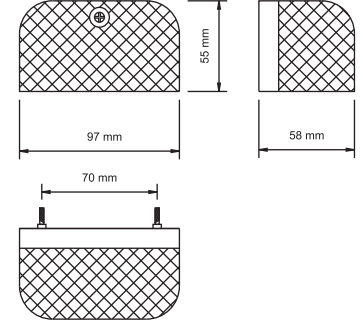

AÇIKLAMA
DESCRIPTIONS

Cıvatalı Reflektör
Bolted Reflector

KOD / CODE

P100 PLAKA LAMBA

YP-36

DIŞ GÖRÜNÜM Kırmızı - Siyah - Mavi
OUTSIDE LOOK Red - Black - Blue

UYGULAMA UNIVERSAL
APPLICATION Universal

AÇIKLAMA 67 Duy
DESCRIPTIONS 67 Socket