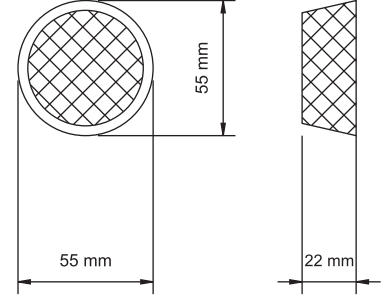

KOD / CODE

BÜYÜK TAKOZ LAMBA CAMI

YP-21

DIŞ GÖRÜNÜM Sarı - Kırmızı - Beyaz - Mavi
OUTSIDE LOOK Amber - Red - White - Blue

UYGULAMA UNIVERSAL
APPLICATION Universal

AÇIKLAMA Büyük Takoz Lamba
DESCRIPTIONS Big Chock Lamp