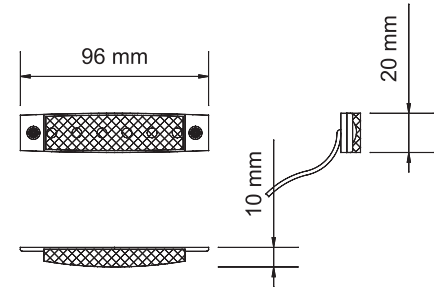

KOD / CODE

PARMAK LAMBA LEDLİ

YP-104

6 LEDLİ

LED

WATER PROOF
SU GEÇİRMEZ

DIŞ GÖRÜNÜM

Sarı - Kırmızı - Şeffaf- Mavi

OUTSIDE LOOK

Amber - Red - Transparent - Blue

İÇ GÖRÜNÜM
INSIDE LOOK

Sarı - Kırmızı - Beyaz - Mavi
Amber - Red - White - Blue

UYGULAMA
APPLICATION

TRAVEGO OTOBÜS
TRAVEGO BUS

AÇIKLAMA
DESCRIPTIONS

Led Sistem 12 V - 24 V
Led System 12 V - 24 V