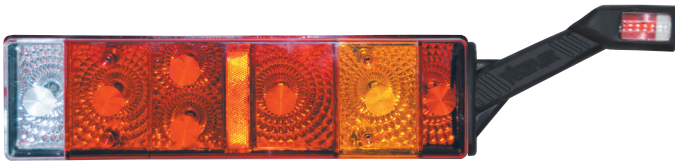

KOD / CODE

YENİ MODEL 7 FONKSİYONLU STOP LAMBA

YP-90

UYGULAMA UNIVERSAL
APPLICATION UNIVERSAL

AÇIKLAMA Geri Vites - Arka Sis - Fren
DESCRIPTIONS Arka Pozisyon - Sinyal
Reversing Lamp - Rear Fog
Tail - Stop - Flasher