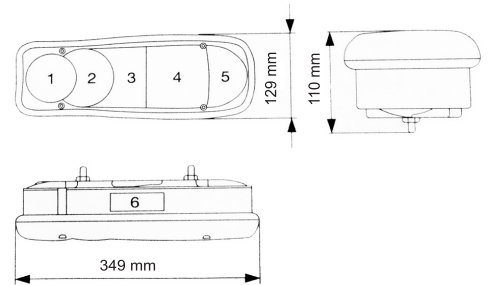

WATER PROOF
SU GEÇİRMEZ

UYGULAMA
APPLICATION

UNIVERSAL
UNIVERSAL

AÇIKLAMA
DESCRIPTIONS

Ger i Vites - Arka Sis - Fren
Arka Pozisyon - Sinyal
Reversing Lamp - Rear Fog
Tail - Stop - Flasher