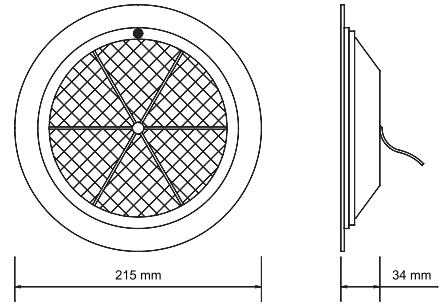

DIŞ GÖRÜNÜM

Şeffaf

OUTSIDE LOOK

Transparent

UYGULAMA

UNIVERSAL

APPLICATION

Universal

AÇIKLAMA

Sofit Ampul

12 V - 24 V

DESCRIPTIIONS

Sofit Socket

12 V - 24 V