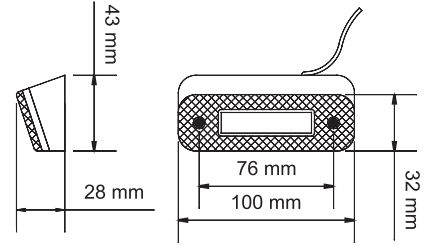

LED

WATER PROOF
SU GEÇİRMEZ

DIŞ GÖRÜNÜM Şeffaf
OUTSIDE LOOK Transparent

İÇ GÖRÜNÜM Sarı - Kırmızı - Mavi - Beyaz
INSIDE LOOK Amber - Red - White - Blue

UYGULAMA BMC PRO - Kaş Lamba
APPLICATION BMC PRO - Top Lamp

AÇIKLAMA Led Sistem 12 V - 24 V
DESCRIPTIONS Led System 12 V - 24 V