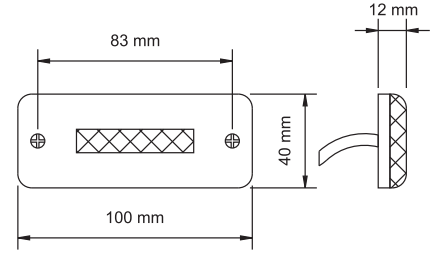

AÇIKLAMA Led Sistem 12 V - 24 V
DESCRIPTIONS Led System 12 V - 24 V

KOD / CODE

304 KAŞ LAMBA BRAKETLİ LEDLİ

YP-77L

LED

WATER PROOF
SU GEÇİRMEZ

DIŞ GÖRÜNÜM Şeffaf Lens
OUTSIDE LOOK Clear Lens

İÇ GÖRÜNÜM Sarı - Kırmızı - Beyaz - Mavi
INSIDE LOOK Amber - Red - White - Blue