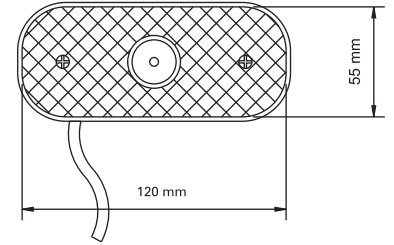

KOD / CODE

OVAL SİDE MARKER BRAKETLİ LAMBA

YP-61

DIŞ GÖRÜNÜM Sarı - Kırmızı - Beyaz - Mavi
OUTSIDE LOOK Amber - Red - White - Blue

UYGULAMA UNIVERSAL
APPLICATION UNIVERSAL

AÇIKLAMA Dipsiz 53 12 V - 24 V
DESCRIPTIONS Lampholder 53 12 V - 24 V