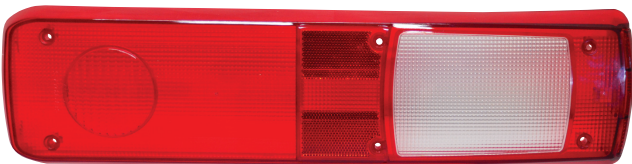

PREMIUM - VOLVO STOP LAMBASI CAMI

UYGULAMA
APPLICATION

UNIVERSAL
UNIVERSAL

AÇIKLAMA
DESCRIPTIONS

Geri Vites - Arka Sis - Fren
Arka Pozisyon - Sinyal
Reversing Lamp - Rear Fog
Tail - Stop - Flasher