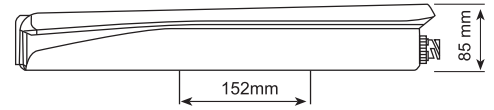

PREMIUM - VOLVO STOP LAMBASI

UYGULAMA
APPLICATION

UNIVERSAL
UNIVERSAL

AÇIKLAMA
DESCRIPTIONS

Geri Vites - Arka Sis - Fren
Arka Pozisyon - Sinyal
Reversing Lamp - Rear Fog
Tail - Stop - Flasher