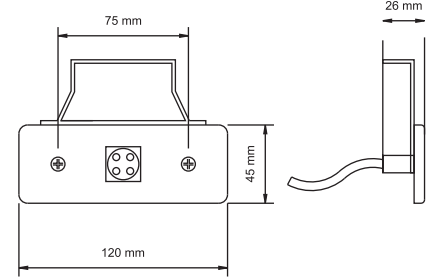

KOD / CODE

BÜYÜK SİDE MARKER BRAKETLİ LAMBA LEDLİ

YP-46

WATER PROOF
SU GEÇİRMEZ

DIŞ GÖRÜNÜM Sarı - Kırmızı - Beyaz - Mavi
OUTSIDE LOOK Amber - Red - White - Blue

UYGULAMA UNIVERSAL
APPLICATION Universal

AÇIKLAMA Led Sistem 12 V - 24 V
DESCRIPTIONS Led System 12 V - 24 V