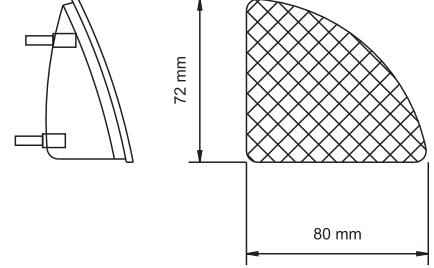

DIŞ GÖRÜNÜM Sarı - Kırmızı - Beyaz - Mavi
OUTSIDE LOOK Amber - Red - White - Blue

UYGULAMA RENAULT KANGO / DACIA
APPLICATION Renault Kango - Dacia Logan

AÇIKLAMA Sağ / Sol Takım
DESCRIPTIONS Right / Left Team