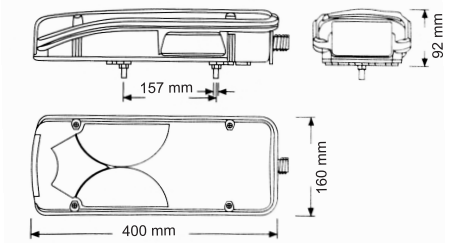

Soket Sistemli
YP-150S

Kablolu (Bulb)
YP-150K

WATER PROOF
SU GEÇİRMEZ

UYGULAMA
APPLICATION

UNIVERSAL
UNIVERSAL

AÇIKLAMA
DESCRIPTIONS

Ger i Vites - Arka Sis - Fren
Arka Pozisyon - Sinyal
Reversing Lamp - Rear Fog
Tail - Stop - Flasher