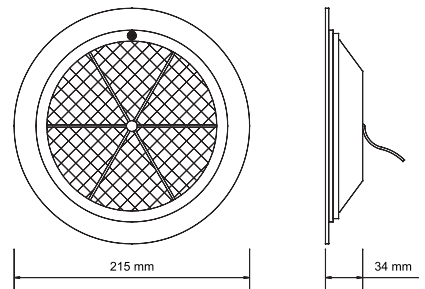

OUTSIDE LOOK

Transparent

İÇ GÖRÜNÜM
INSIDE LOOK

Sarı - Kırmızı - Mavi - Beyaz
Amber - Red - White - Blue

UYGULAMA
APPLICATION

UNIVERSAL
UNIVERSAL

AÇIKLAMA
DESCRIPTIONS

Led Sistem
Led System 12 V - 24 V
12 V - 24 V