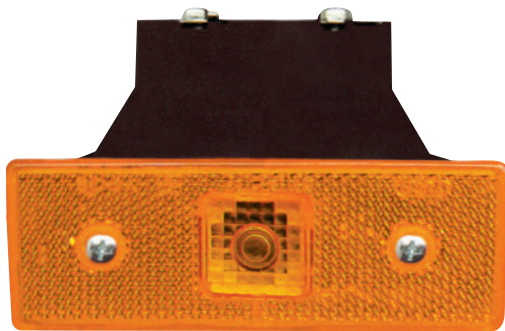

KOD / CODE

BÜYÜK SİDE MARKER BRAKETLİ LAMBA

YP-45

DIŞ GÖRÜNÜM Sarı - Kırmızı - Beyaz - Mavi
OUTSIDE LOOK Amber - Red - White - Blue

UYGULAMA UNIVERSAL
APPLICATION Universal

AÇIKLAMA Dipsiz 53 12 V - 24 V
DESCRIPTIONS Lampholder 53 12 V - 24 V