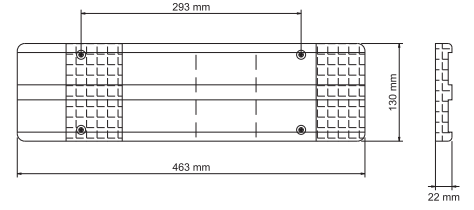

KOD / CODE

KARE ELÇEK LAMBA LEDLİ

YP-87

DIŞ GÖRÜNÜM
OUTSIDE LOOK

Sarı - Beyaz - Mavi
Amber - White - Blue

İÇ GÖRÜNÜM
INSIDE LOOK

Sarı - Beyaz
Amber - White

UYGULAMA
APPLICATION