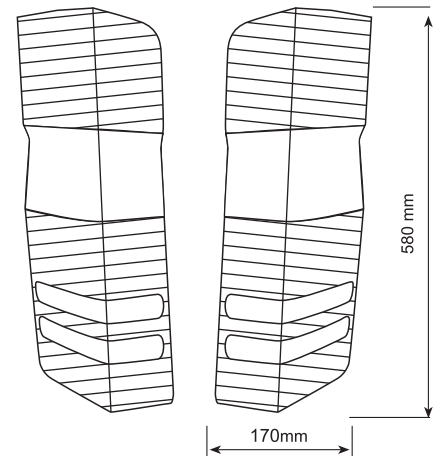

KOD / CODE

YENİ MODEL SİDE MARKER LAMBA

YP-164

DIŞ GÖRÜNÜM Sarı - Kırmızı - Beyaz - Mavi
OUTSIDE LOOK Amber - Red - White - Blue

UYGULAMA UNIVERSAL
APPLICATION UNIVERSAL

AÇIKLAMA Led Sistem 12 V - 24 V
DESCRIPTIONS Led System 12 V - 24 V