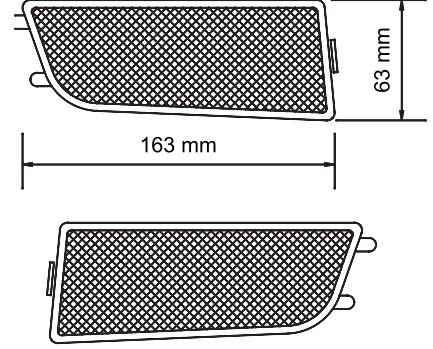

**YENİ MODEL SPRINTER - CRAFTER
TAMPON SİS LAMBASI**

Sağ

AMPULLÜ

Sol

DIŞ GÖRÜNÜM Kırmızı
OUTSIDE LOOK Red

İÇ GÖRÜNÜM Kırmızı
INSIDE LOOK Red

UYGULAMA MERCEDES SPRINTER
APPLICATION MERCEDES

AÇIKLAMA Dipsiz 53 12 V - 24 V
DESCRIPTIONS Lampholder 53 12 V - 24 V