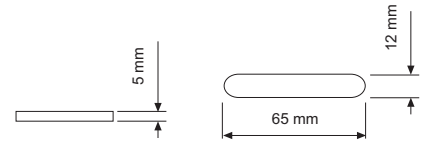

DIŞ GÖRÜNÜM

Sarı - Kırmızı - Beyaz - Mavi

OUTSIDE LOOK

Amber - Red - White - Blue

UYGULAMA

UNIVERSAL

APPLICATION

Universal

AÇIKLAMA

Yapıştırma Reflektör

DESCRIPTIONS

Bonding Reflector