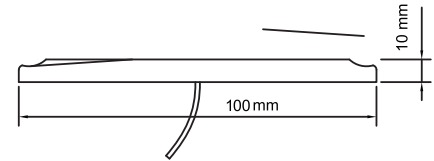

LED

WATER PROOF
SU GEÇİRMEZ