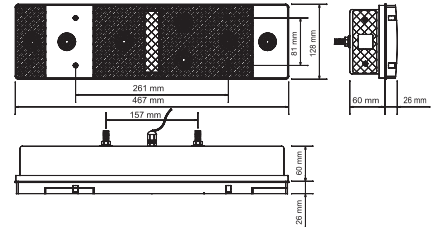

UYGULAMA UNIVERSAL
APPLICATION UNIVERSAL

AÇIKLAMA Geri Vites - Arka Sis - Fren
DESCRIPTIONS Arka Pozisyon - Sinyal
Reversing Lamp - Rear Fog
Tail - Stop - Flasher

YP-90 B1