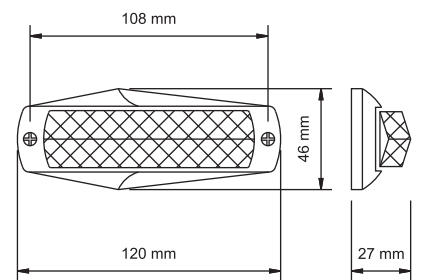

DIŞ GÖRÜNÜM Sarı - Kırmızı - Beyaz - Mavi
OUTSIDE LOOK Amber - Red - White - Blue

UYGULAMA UNIVERSAL
APPLICATION Universal

AÇIKLAMA Dipsiz 53 12 V - 24 V
DESCRIPTIONS Lampholder 53 12 V - 24 V