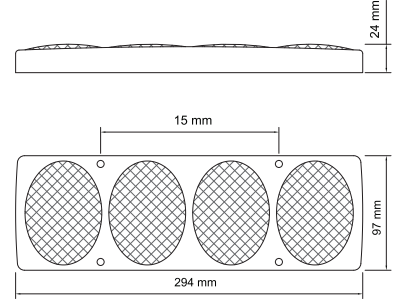

KOD / CODE

ÇAKAR LAMBA MIKNATISLI ve
ÇAKMAK GİRİŞLİ LEDLİ

YP-112

DIŞ GÖRÜNÜM
OUTSIDE LOOK

Sarı - Kırmızı - Mavi
Amber - Red - Blue

UYGULAMA
APPLICATION

UNIVERSAL
Universal

AÇIKLAMA
DESCRIPTIONS