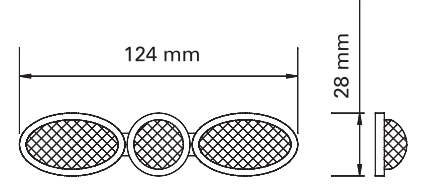

İÇ GÖRÜNÜM Kırmızı - Mavi - Sarı
INSIDE LOOK Red - Blue - Amber

UYGULAMA UNIVERSAL
APPLICATION UNIVERSAL

AÇIKLAMA Kapı Reflektörü
DESCRIPTIONS Door Reflector