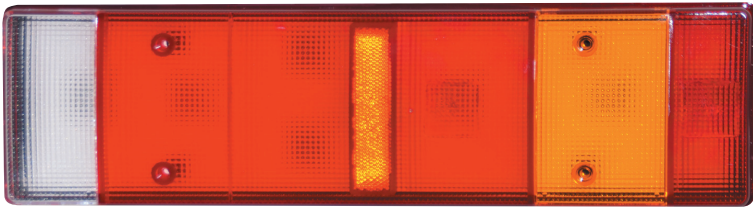

YP-83

Kablolu
(Bulb)
YP-83 K

Soket
Sistemli
YP-83 S

UYGULAMA
APPLICATION

UNIVERSAL
UNIVERSAL

AÇIKLAMA
DESCRIPTIONS

Geri Vites - Arka Sis - Fren
Arka Pozisyon - Sinyal
Reversing Lamp - Rear Fog
Tail - Stop - Flasher