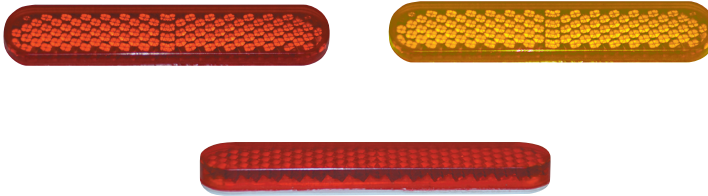

PARMAK REFLEKTÖR

YP-146