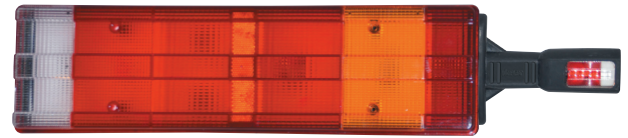

YP-85

UYGULAMA
APPLICATION

UNIVERSAL
UNIVERSAL

AÇIKLAMA
DESCRIPTIONS

Geri Vites - Arka Sis - Fren
Arka Pozisyon - Sinyal
Reversing Lamp - Rear Fog
Tail - Stop - Flasher

YP-85 B1

YP-85 B3

YP-85 B2