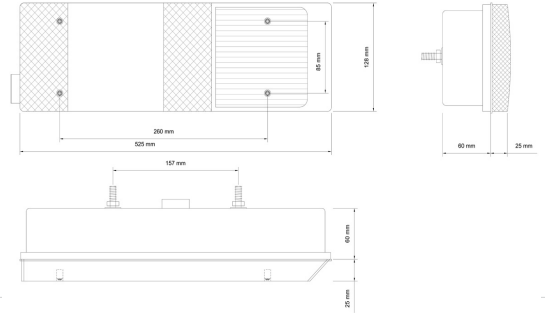

KOD / CODE

FORD CARGO STOP LAMBA CAMI

YP-128

UYGULAMA
APPLICATION

UNIVERSAL
UNIVERSAL

AÇIKLAMA
DESCRIPTIONS

Geri Vites - Arka Sis - Fren
Arka Pozisyon - Sinyal
Reversing Lamp - Rear Fog
Tail - Stop - Flasher