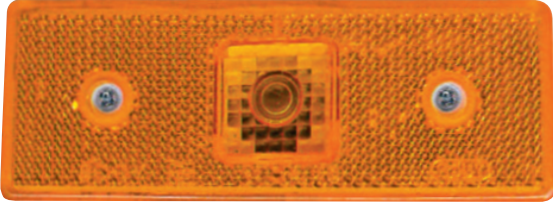

KOD / CODE

BÜYÜK SİDE MARKER BRAKETLİ LAMBA

YP-45

DIŞ GÖRÜNÜM Sarı - Kırmızı - Beyaz - Mavi
OUTSIDE LOOK Amber - Red - White - Blue

UYGULAMA UNIVERSAL
APPLICATION Universal

AÇIKLAMA Dipsiz 53 12 V - 24 V
DESCRIPTIONS Lampholder 53 12 V - 24 V