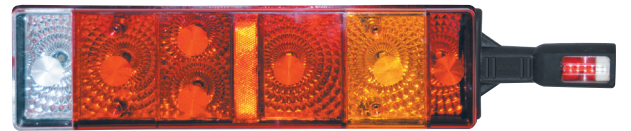

KOD / CODE

BMC PRO KAŞ LAMBA LEDLİ

YP-89

LED

WATER PROOF
SU GEÇİRMEZ

DIŞ GÖRÜNÜM Şeffaf
OUTSIDE LOOK Transparent

İÇ GÖRÜNÜM Sarı - Kırmızı - Mavi - Beyaz
INSIDE LOOK Amber - Red - White - Blue

UYGULAMA BMC PRO - Kaş Lamba
APPLICATION BMC PRO - Top Lamp

AÇIKLAMA Led Sistem 12 V - 24 V
DESCRIPTIONS Led System 12 V - 24 V

KOD / CODE

YENİ MODEL 7 FONKSİYONLU STOP LAMBA

YP-90

UYGULAMA UNIVERSAL
APPLICATION UNIVERSAL

AÇIKLAMA Geri Vites - Arka Sis - Fren
DESCRIPTIONS Arka Pozisyon - Sinyal
Reversing Lamp - Rear Fog
Tail - Stop - Flasher

YP-90 B1

YP-90 B3

YP-90 B2

YP-85 B4