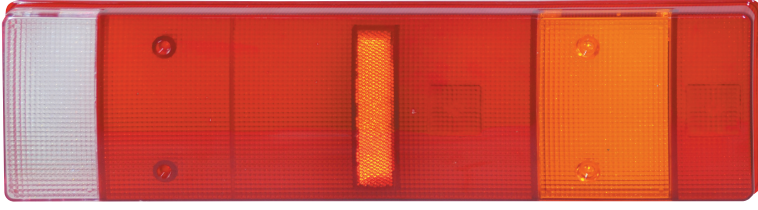

UYGULAMA
APPLICATION

UNIVERSAL
UNIVERSAL

AÇIKLAMA
DESCRIPTIONS

Geri Vites - Arka Sis - Fren
Arka Pozisyon - Sinyal
Reversing Lamp - Rear Fog
Tail - Stop - Flasher

KOD / CODE

KANALLI 7 FONKSİYONLU STOP LAMBA