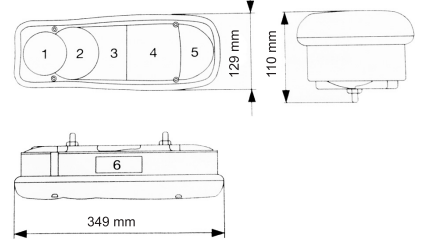

WATER PROOF
SU GEÇİRMEZ

UYGULAMA
APPLICATION

UNIVERSAL
UNIVERSAL

AÇIKLAMA
DESCRIPTIONS

Ger i Vites - Arka Sis - Fren
Arka Pozisyon - Sinyal
Reversing Lamp - Rear Fog
Tail - Stop - Flasher