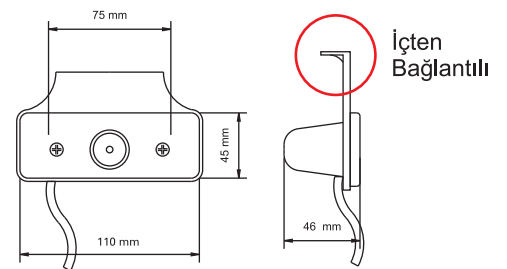

WATER PROOF
SU GEÇİRMEZ

DIŞ GÖRÜNÜM Sarı - Kırmızı - Beyaz - Mavi
OUTSIDE LOOK Amber - Red - White - Blue

UYGULAMA Kasa Dorse
APPLICATION Safe Trailer

AÇIKLAMA Dipsiz 53 - İç Bağlantılı
DESCRIPTIONS Lampholder 53