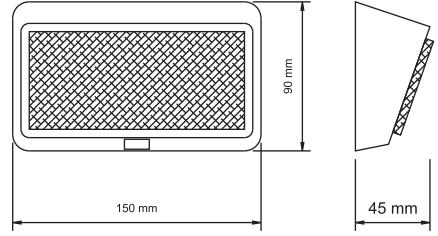

DIŐ GÖRÜNÜM Sarı - Kırmızı - Beyaz - Mavi
OUTSIDE LOOK Amber - Red - White - Blue

UYGULAMA UNIVERSAL
APPLICATION Universal

AÇIKLAMA Ayaklı 67
DESCRIPTIONS Footed 67