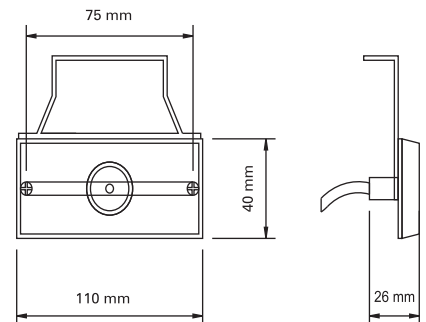

DIŞ GÖRÜNÜM Sarı - Kırmızı - Beyaz - Mavi
OUTSIDE LOOK Amber - Red - White - Blue

UYGULAMA UNIVERSAL
APPLICATION Universal

AÇIKLAMA Dipsiz 53 12 V - 24 V
DESCRIPTIONS Lampholder 53 12 V - 24 V