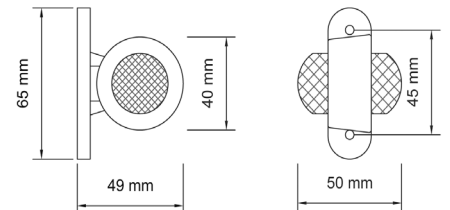

LED RENGİ Sarı - Kırmızı - Beyaz - Mavi
LED COLOR Amber - Red - White - Blue

DIŞ GÖRÜNÜM Sarı - Kırmızı - Beyaz - Mavi
OUTSIDE LOOK Amber - Red - White - Blue

UYGULAMA UNIVERSAL
APPLICATION Universal

AÇIKLAMA Led Sistem 12 V - 24 V
DESCRIPTIIONS Led System 12 V - 24 V