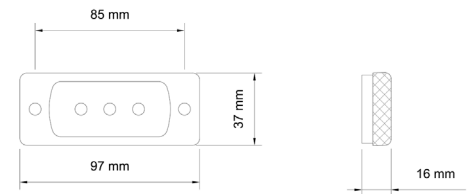

AÇIKLAMA Led Sistem 12 V - 24 V
DESCRIPTIONS Led System 12 V - 24 V

KOD / CODE

MİNİ KASA LAMBA

YP-136

DIŞ GÖRÜNÜM Şeffaf Lens
OUTSIDE LOOK Clear Lens

İÇ GÖRÜNÜM Sarı - Kırmızı - Beyaz - Mavi
INSIDE LOOK Amber - Red - White - Blue