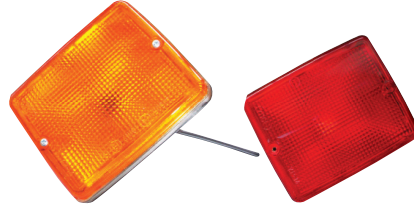

304 STOP LAMBA

YP-56

DIŞ GÖRÜNÜM Sarı - Kırmızı - Beyaz
OUTSIDE LOOK Amber - Red - White

UYGULAMA UNIVERSAL
APPLICATION Universal

AÇIKLAMA Stop - Sinyal - Geri Vites - 67
DESCRIPTIONS Stop - Bleep - Reverse 67