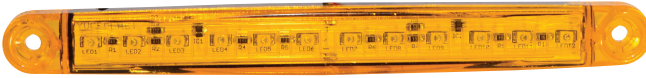

12 LEDLİ

DIŞ GÖRÜNÜM

OUTSIDE LOOK

Sarı - Kırmızı - Beyaz - Mavi - Yeşil

Amber - Red - White - Blue - Green

İÇ GÖRÜNÜM

INSIDE LOOK

Sarı - Kırmızı - Beyaz - Mavi

Amber - Red - White - Blue

UYGULAMA

APPLICATION

TRAVEGO OTOBÜS

TRAVEGO BUS

AÇIKLAMA

DESCRIPTIONS

Led Sistem

Led System

12 V - 24 V

12 V - 24 V