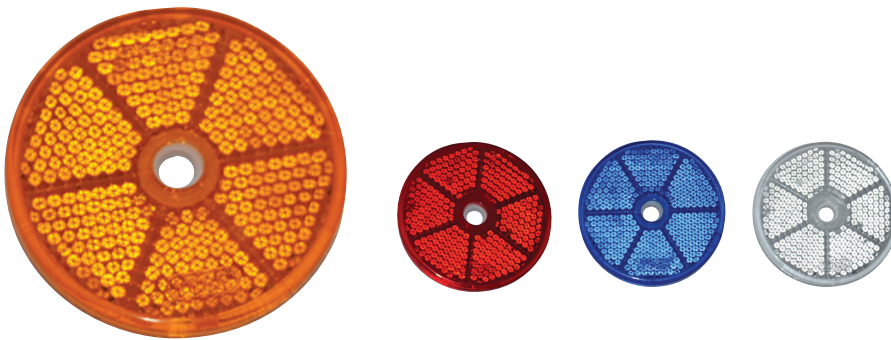

KÜÇÜK YUVARLAK REFLEKTÖR

YP-20