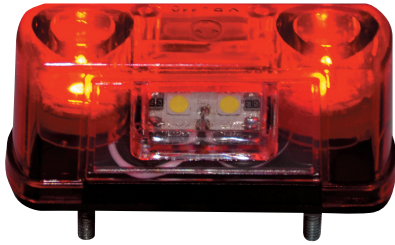

YENİ MODEL PLAKA LAMBASI LEDLİ

YP-110