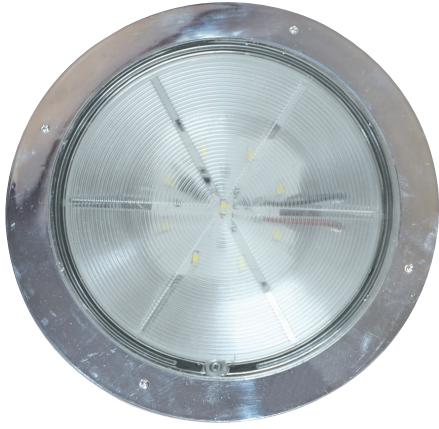

AÇIKLAMA
DESCRIPTIONS

Led Sistem 12 V - 24 V
Led System 12 V - 24 V

KOD / CODE

KROMLU YUVARLAK GÖMME TAVAN LAMBA LEDLİ

YP-106

LED

WATER PROOF
SU GEÇİRMEZ

DIŞ GÖRÜNÜM