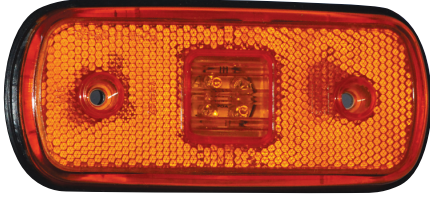

KOD / CODE

TURKUAZ OVAL SİDE MARKER LAMBA LEDLİ

YP-62