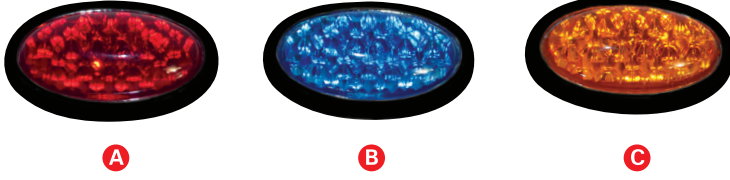

KOD / CODE

ÜÇLÜ KAPI BADEM REFLEKTÖR SİYAH

YP-97