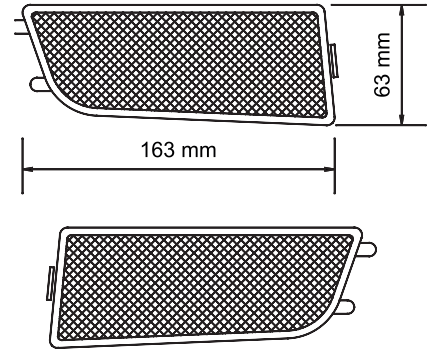

WATER PROOF
SU GEÇİRMEZ