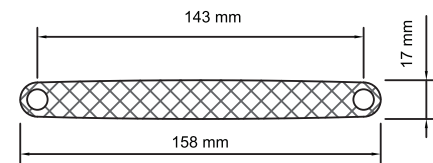

12 LEDLİ

DIŞ GÖRÜNÜM

OUTSIDE LOOK

Sarı - Kırmızı - Beyaz - Mavi - Yeşil

Amber - Red - White - Blue - Green

İÇ GÖRÜNÜM

INSIDE LOOK

Sarı - Kırmızı - Beyaz - Mavi

Amber - Red - White - Blue

UYGULAMA

APPLICATION

TRAVEGO OTOBÜS

TRAVEGO BUS

AÇIKLAMA

DESCRIPTIONS

Led Sistem

Led System

12 V - 24 V

12 V - 24 V