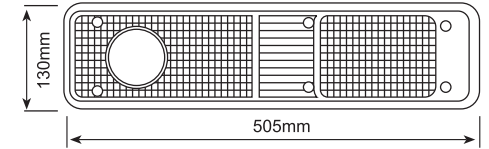

PREMIUM - VOLVO STOP LAMBASI

UYGULAMA
APPLICATION

UNIVERSAL
UNIVERSAL

AÇIKLAMA
DESCRIPTIONS

Geri Vites - Arka Sis - Fren
Arka Pozisyon - Sinyal
Reversing Lamp - Rear Fog
Tail - Stop - Flasher