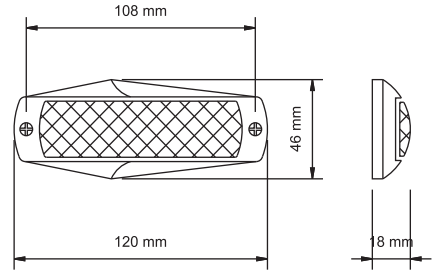

DIŞ GÖRÜNÜM Sarı - Kırmızı - Beyaz - Mavi
OUTSIDE LOOK Amber - Red - White - Blue

UYGULAMA UNIVERSAL
APPLICATION Universal

AÇIKLAMA Dipsiz 53 12 V - 24 V
DESCRIPTIONS Lampholder 53 12 V - 24 V