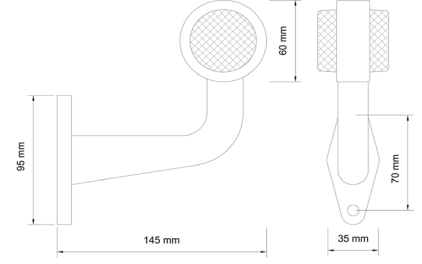

LED

WATER PROOF
SU GEÇİRMEZ

LED RENGİ

Sarı - Kırmızı - Beyaz - Mavi

LED COLOR

Amber - Red - White - Blue

DIŞ GÖRÜNÜM

Sarı - Kırmızı - Beyaz - Mavi

OUTSIDE LOOK

Amber - Red - White - Blue

UYGULAMA

UNIVERSAL

APPLICATION

Universal

AÇIKLAMA

Led Sistem 12 V - 24 V

DESCRIPTIONS

Led System 12 V - 24 V