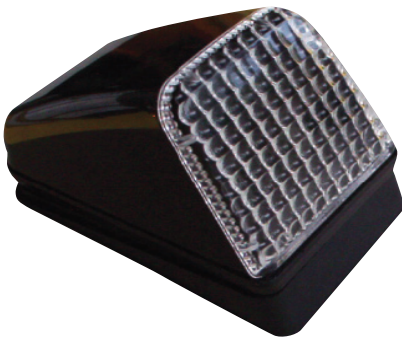

KOD / CODE

VOLVO TEPE LAMBA

YP-58