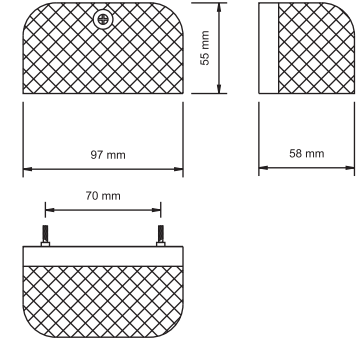

LED

WATER PROOF
SU GEÇİRMEZ

DIŞ GÖRÜNÜM Kırmızı - Siyah - Mavi
OUTSIDE LOOK Red - Black - Blue

UYGULAMA UNIVERSAL
APPLICATION Universal

AÇIKLAMA Led Sistem 12 V - 24 V
DESCRIPTIONS Led System 12 V - 24 V