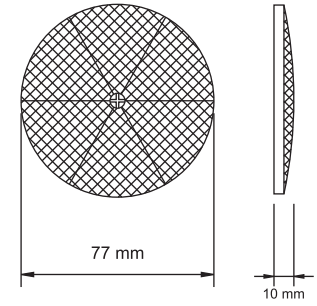

KOD / CODE

BÜYÜK YUVARLAK REFLEKTÖR

YP-41

DIŞ GÖRÜNÜM Sarı - Kırmızı - Beyaz - Mavi
OUTSIDE LOOK Amber - Red - White - Blue

UYGULAMA UNIVERSAL
APPLICATION Universal

AÇIKLAMA Delikli Reflektör
DESCRIPTIONS Perforated Reflector