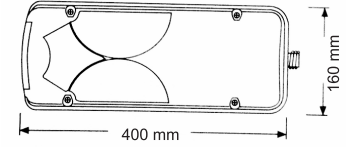

WATER PROOF
SU GEÇİRMEZ

UYGULAMA
APPLICATION

UNIVERSAL
UNIVERSAL

AÇIKLAMA
DESCRIPTIONS

Ger i Vites - Arka Sis - Fren
Arka Pozisyon - Sinyal
Reversing Lamp - Rear Fog
Tail - Stop - Flasher