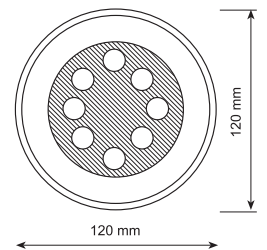

LED

WATER PROOF
SU GEÇİRMEZ

DIŞ GÖRÜNÜM

Kırmızı - Beyaz - Sarı

OUTSIDE LOOK

Red - White - Yellow

UYGULAMA

UNIVERSAL

APPLICATION

Universal

AÇIKLAMA

Sinyal - Park - Geri Vites - Stop

DESCRIPTIONS

12 V - 24 V

Signal - Park - Reversing Lamp

Stop 12 V - 24 V