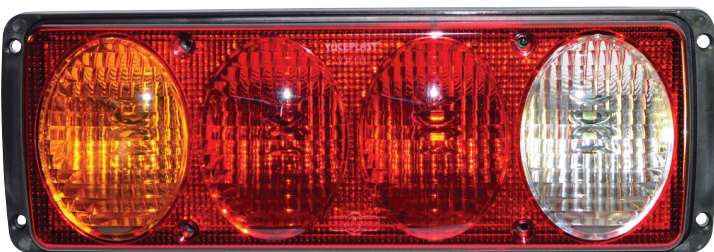

DODGE 250 4 FONKSİYONLU STOP LAMBA

YP-111