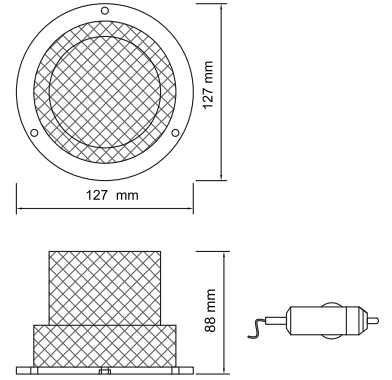

KOD / CODE

DODGE 250 4 FONKSİYONLU STOP LAMBA CAMI

YP-111C

UYGULAMA
APPLICATION

UNIVERSAL
UNIVERSAL

AÇIKLAMA
DESCRIPTIONS

Geri Vites - Arka Sis - Fren
Arka Pozisyon - Sinyal
Reversing Lamp - Rear Fog
Tail - Stop - Flasher

KOD / CODE

ÇAKAR LAMBA MIKNATISLI ve
ÇAKMAK GİRİŞLİ LEDLİ

YP-112

DIŞ GÖRÜNÜM
OUTSIDE LOOK

Sarı - Kırmızı - Mavi
Amber - Red - Blue

UYGULAMA
APPLICATION

UNIVERSAL
Universal

AÇIKLAMA
DESCRIPTIONS

Led Sistemli
Led System 12 V - 24 V
12 V - 24 V

LED

WATER PROOF
SU GEÇİRMEZ

KOD / CODE

ÇAKAR LAMBA MIKNATISLI ve
ÇAKMAK GİRİŞLİ KROMLU LEDLİ

YP-112

DIŞ GÖRÜNÜM
OUTSIDE LOOK

Sarı - Kırmızı - Mavi
Amber - Red - Blue

UYGULAMA
APPLICATION

UNIVERSAL
Universal

AÇIKLAMA
DESCRIPTIONS

Led Sistemli
Led System 12 V - 24 V
12 V - 24 V

LED

WATER PROOF
SU GEÇİRMEZ