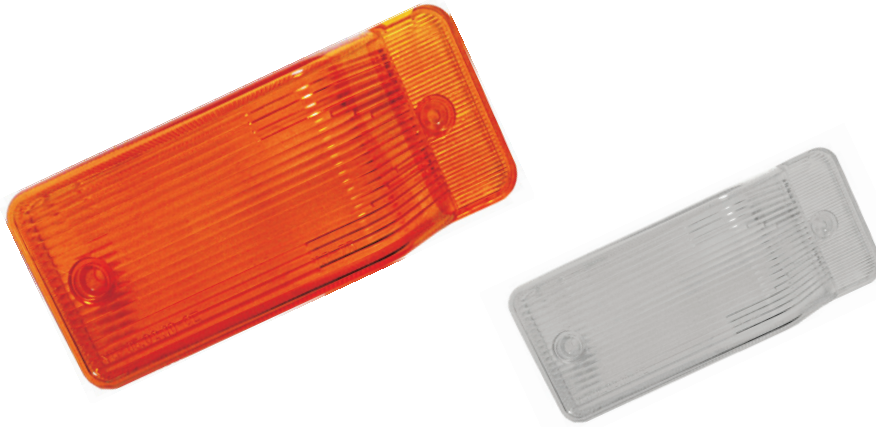

KOD / CODE

TRAVEGO SİNYAL CAMI

YP-75