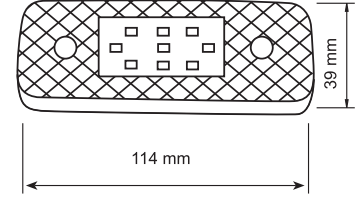

KOD / CODE

YENİ MODEL SİDE MARKER LAMBA

YP-164

DIŞ GÖRÜNÜM Sarı - Kırmızı - Beyaz - Mavi
OUTSIDE LOOK Amber - Red - White - Blue

UYGULAMA UNIVERSAL
APPLICATION UNIVERSAL

AÇIKLAMA Led Sistem 12 V - 24 V
DESCRIPTIONS Led System 12 V - 24 V