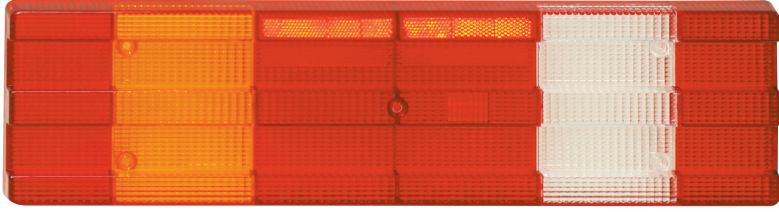

KOD / CODE

AXOR STOP LAMBASI CAMI

YP-126

UYGULAMA
APPLICATION

UNIVERSAL
UNIVERSAL

AÇIKLAMA
DESCRIPTIONS

Geri Vites - Arka Sis - Fren
Arka Pozisyon - Sinyal
Reversing Lamp - Rear Fog
Tail - Stop - Flasher