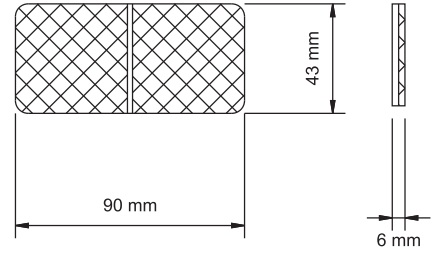

KOD / CODE

DİKDÖRTGEN REFLEKTÖR

YP-19

DIŞ GÖRÜNÜM Sarı - Kırmızı - Beyaz - Mavi
OUTSIDE LOOK Amber - Red - White - Blue

UYGULAMA UNIVERSAL
APPLICATION Universal

AÇIKLAMA Yapıştırma Reflektör
DESCRIPTIONS Bonding Reflector