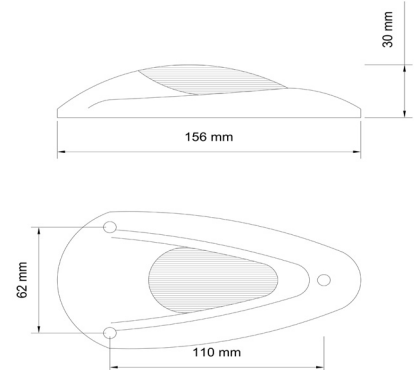

DIŞ GÖRÜNÜM Sarı - Beyaz
OUTSIDE LOOK Yellow - White

UYGULAMA UNIVERSAL
APPLICATION Universal

AÇIKLAMA Cam
DESCRIPTIONS Lens