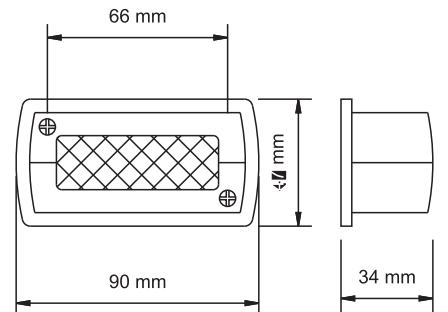

DIŞ GÖRÜNÜM Sarı - Kırmızı - Beyaz - Mavi
OUTSIDE LOOK Amber - Red - White - Blue

UYGULAMA UNIVERSAL
APPLICATION Universal

AÇIKLAMA Sofit Ampul 12 V - 24 V
DESCRIPTIONS Sofit Lamp 12 V - 24 V