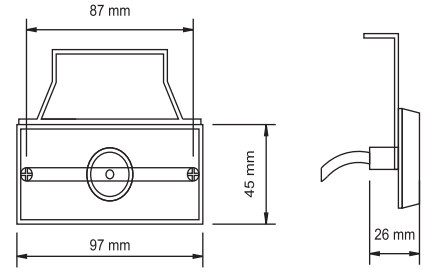

DIŞ GÖRÜNÜM Şeffaf Lens
OUTSIDE LOOK Clear Lens

İÇ GÖRÜNÜM Sarı - Kırmızı - Beyaz - Mavi
INSIDE LOOK Amber - Red - White - Blue

UYGULAMA UNIVERSAL
APPLICATION Universal

AÇIKLAMA 4 Ledli İşaret Lambası
DESCRIPTIONS Four Led Marker Lamp
12 V - 24 V