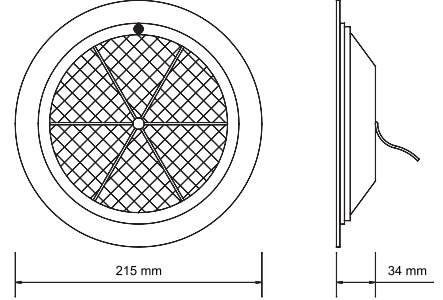

DIŞ GÖRÜNÜM Şeffaf

OUTSIDE LOOK Transparent

UYGULAMA
APPLICATION

UNIVERSAL
UNIVERSAL

AÇIKLAMA
DESCRIPTIONS

Sofit Ampul 12 V - 24 V - 5W
Sofit Socket 12 V - 24 V - 5W