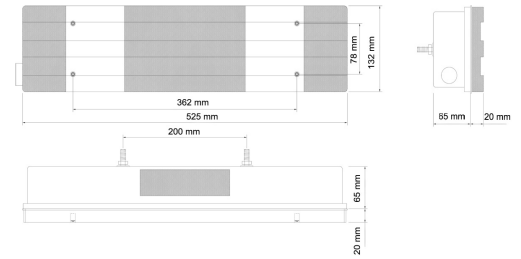

KOD / CODE

AXOR STOP LAMBASI

YP-127S

Soket
Sistemli
YP-127S

Kablolu
(Bulb)
YP-127K

UYGULAMA
APPLICATION

UNIVERSAL
UNIVERSAL

AÇIKLAMA
DESCRIPTIONS

Geri Vites - Arka Sis - Fren
Arka Pozisyon - Sinyal
Reversing Lamp - Rear Fog
Tail - Stop - Flasher

YP-127 B1