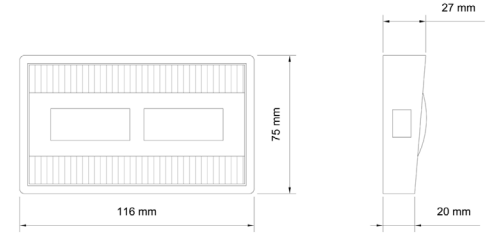

KOD / CODE

TEPE ve POZİSYON LAMBASI

YP-133

WATER PROOF
SU GEÇİRMEZ

DIŞ GÖRÜNÜM Kırmızı - Beyaz - Sarı
OUTSIDE LOOK Red - White - Yellow

UYGULAMA UNIVERSAL
APPLICATION Universal

AÇIKLAMA Tepe ve Pozisyon
DESCRIPTIONS Top and Position

KOD / CODE

ANAHTARLI TAVAN LAMBASI
2 FONKSİYONLU LEDLİ (UYKU MODLU)

YP-134

LED

WATER PROOF
SU GEÇİRMEZ

BEYAZ GÖVDE

GRİ GÖVDE

DIŞ GÖRÜNÜM Şeffaf
OUTSIDE LOOK Transparent

UYGULAMA UNIVERSAL
APPLICATION UNIVERSAL

AÇIKLAMA Led Sistem 12 V - 24 V
DESCRIPTIONS Led System 12 V - 24 V

KOD / CODE

DAF KAŞ LAMBA

YP-135

LED

WATER PROOF
SU GEÇİRMEZ

DIŞ GÖRÜNÜM Şeffaf Lens
OUTSIDE LOOK Clear Lens

İÇ GÖRÜNÜM Sarı - Kırmızı - Beyaz - Mavi
INSIDE LOOK Amber - Red - White - Blue

UYGULAMA UNIVERSAL
APPLICATION Universal

AÇIKLAMA Led Sistem 12 V - 24 V
DESCRIPTIONS Led System 12 V - 24 V