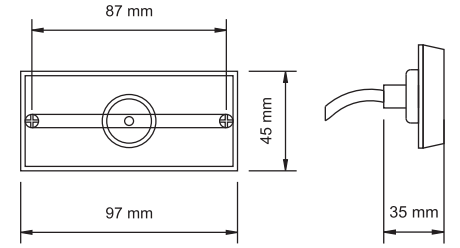

KOD / CODE

1330 FIRST SİNYAL LAMBA

YP-01

DIŞ GÖRÜNÜM Sarı - Kırmızı - Beyaz - Mavi
OUTSIDE LOOK Amber - Red - White - Blue

UYGULAMA UNIVERSAL
APPLICATION Universal

AÇIKLAMA Dipsiz 53 12 V - 24 V
DESCRIPTIONS Lampholder 53 12 V - 24 V

KOD / CODE

1330 FIRST SİNYAL LAMBA LEDLİ

YP-01L

WATER PROOF
SU GEÇİRMEZ

DIŞ GÖRÜNÜM Şeffaf Lens
OUTSIDE LOOK Clear Lens

İÇ GÖRÜNÜM Sarı - Kırmızı - Beyaz - Mavi
INSIDE LOOK Amber - Red - White - Blue

UYGULAMA UNIVERSAL
APPLICATION Universal

AÇIKLAMA 4 Ledli İşaret Lambası
DESCRIPTIONS Four Led Marker Lamp
12 V - 24 V

KOD / CODE

MEDIUM SİDE MARKER LAMBA

YP-02

DIŞ GÖRÜNÜM Sarı - Kırmızı - Beyaz - Mavi
OUTSIDE LOOK Amber - Red - White - Blue

UYGULAMA UNIVERSAL
APPLICATION Universal

AÇIKLAMA Dipsiz 53 12 V - 24 V
DESCRIPTIONS Lampholder 53 12 V - 24 V