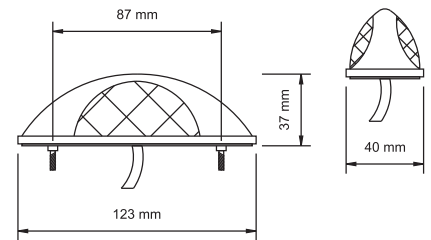

KOD / CODE

FORTUNA İZ LAMBA LEDLİ

YP-73

WATER PROOF
SU GEÇİRMEZ

DIŞ GÖRÜNÜM Kırmızı - Beyaz
OUTSIDE LOOK Red - White

UYGULAMA UNIVERSAL
APPLICATION Universal

AÇIKLAMA İz Lamba - Sofit Duy
DESCRIPTIONS Track Lamp - Sofit Socket