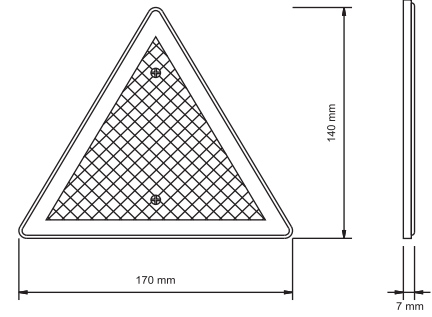

DIŞ GÖRÜNÜM Sarı - Kırmızı - Beyaz - Mavi
OUTSIDE LOOK Amber - Red - White - Blue

UYGULAMA UNIVERSAL
APPLICATION Universal

AÇIKLAMA Delikli Reflektör 12 V - 24 V
DESCRIPTIONS Perforated Reflector 12 V - 24 V