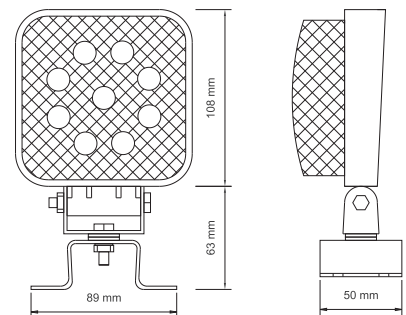

DIŞ GÖRÜNÜM Şeffaf
OUTSIDE LOOK Transparent

UYGULAMA UNIVERSAL
APPLICATION Universal

AÇIKLAMA Led Sistemli 12 V - 24 V
DESCRIPTIONS Led System 12 V - 24 V

KOD / CODE

YENİ MODEL LEDLİ OKUMA LAMBASI

YP-116

Tasarım Tescil Patent No : 2014/09304