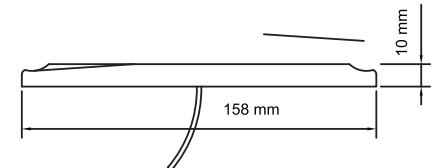

12 LEDLİ

DIŞ GÖRÜNÜM

OUTSIDE LOOK

Sarı - Kırmızı - Beyaz - Mavi - Yeşil

Amber - Red - White - Blue - Green

İÇ GÖRÜNÜM

INSIDE LOOK

Sarı - Kırmızı - Beyaz - Mavi

Amber - Red - White - Blue

UYGULAMA

APPLICATION

TRAVEGO OTOBÜS

TRAVEGO BUS

AÇIKLAMA

DESCRIPTIONS

Led Sistem

Led System

12 V - 24 V

12 V - 24 V