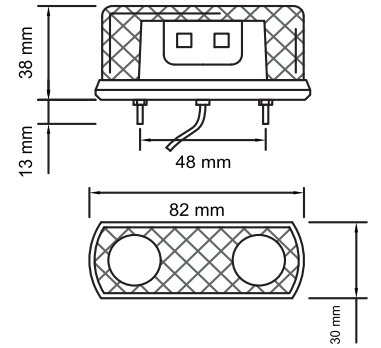

KOD / CODE

YENİ MODEL PLAKA LAMBASI LEDLİ

YP-110

WATER PROOF
SU GEÇİRMEZ

DIŞ GÖRÜNÜM Şeffaf - Kırmızı - Siyah - Mavi
OUTSIDE LOOK Transparent - Red - Black - Blue

UYGULAMA UNIVERSAL
APPLICATION Universal

AÇIKLAMA Park - Plaka Lamba 12 V - 24 V
DESCRIPTIONS Park - Numberplate Lamp 12 V - 24 V