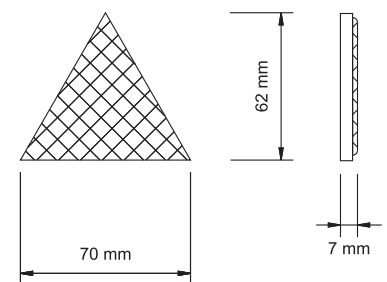

KOD / CODE

KÜÇÜK ÜÇGEN REFLEKTÖR

YP-16

DIŞ GÖRÜNÜM Sarı - Kırmızı - Beyaz - Mavi
OUTSIDE LOOK Amber - Red - White - Blue

UYGULAMA UNIVERSAL
APPLICATION Universal

AÇIKLAMA Yapıştırma Reflektör
DESCRIPTIONS Bonding Reflector