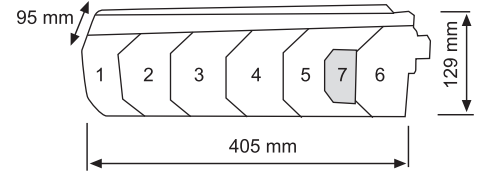

KOD / CODE

ACTROS YENİ MODEL STOP LAMBASI

YP-156S

Soket
Sistemli

WATER PROOF
SU GEÇİRMEZ

UYGULAMA
APPLICATION

UNIVERSAL
UNIVERSAL

AÇIKLAMA
DESCRIPTIONS

Ger i Vites - Arka Sis - Fren
Arka Pozisyon - Sinyal
Reversing Lamp - Rear Fog
Tail - Stop - Flasher

KOD / CODE

ACTROS YENİ MODEL STOP LAMBASI

YP-156K

Kablolu
(Bulb)

WATER PROOF
SU GEÇİRMEZ

UYGULAMA
APPLICATION

UNIVERSAL
UNIVERSAL

AÇIKLAMA
DESCRIPTIONS

Ger i Vites - Arka Sis - Fren
Arka Pozisyon - Sinyal
Reversing Lamp - Rear Fog
Tail - Stop - Flasher

KOD / CODE

ACTROS YENİ MODEL STOP LAMBASI CAMI

YP-157

UYGULAMA
APPLICATION

UNIVERSAL
UNIVERSAL

AÇIKLAMA
DESCRIPTIONS

Ger i Vites - Arka Sis - Fren
Arka Pozisyon - Sinyal
Reversing Lamp - Rear Fog
Tail - Stop - Flasher