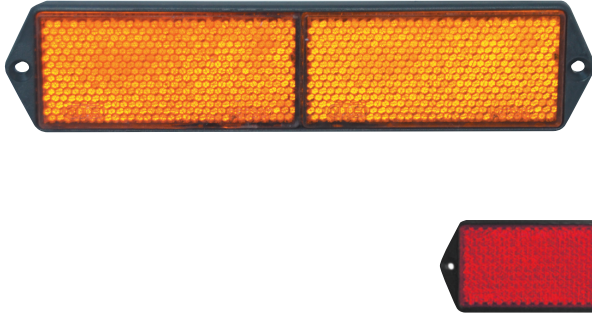

KOD / CODE

BÜYÜK DORSE REFLEKTÖR

YP-49