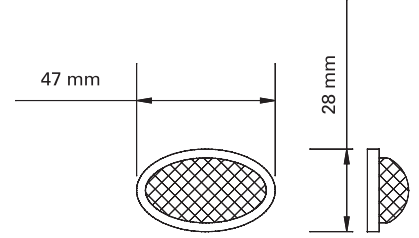

İÇ GÖRÜNÜM Kırmızı - Mavi - Sarı
INSIDE LOOK Red - Blue - Amber

UYGULAMA UNIVERSAL
APPLICATION UNIVERSAL

AÇIKLAMA Kapı Reflektörü
DESCRIPTIONS Door Reflector