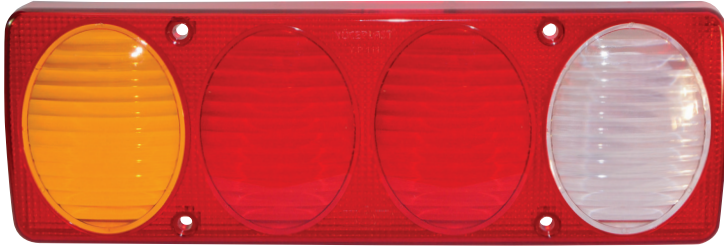

KOD / CODE

DODGE 250 4 FONKSİYONLU STOP LAMBA CAMI

YP-111C

UYGULAMA
APPLICATION

UNIVERSAL
UNIVERSAL

AÇIKLAMA
DESCRIPTIONS

Geri Vites - Arka Sis - Fren
Arka Pozisyon - Sinyal
Reversing Lamp - Rear Fog
Tail - Stop - Flasher