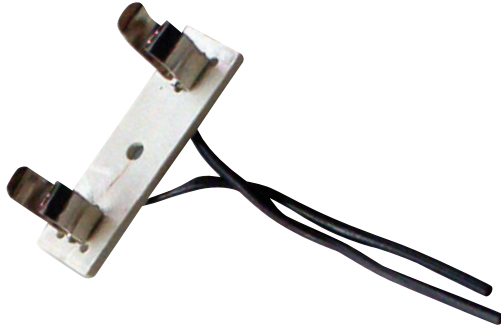

KOD / CODE

SOFİT AMPUL DUY

YP-31