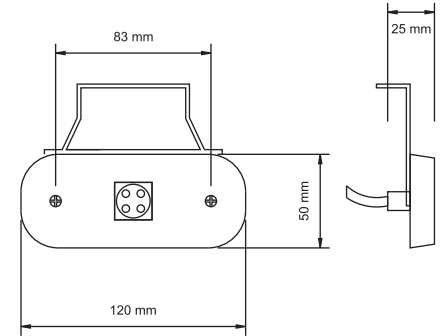

WATER PROOF
SU GEÇİRMEZ

DIŞ GÖRÜNÜM Sarı - Kırmızı - Beyaz - Mavi
OUTSIDE LOOK Amber - Red - White - Blue

UYGULAMA UNIVERSAL
APPLICATION UNIVERSAL

AÇIKLAMA Led Sistem 12 V - 24 V
DESCRIPTIONS Led System 12 V - 24 V