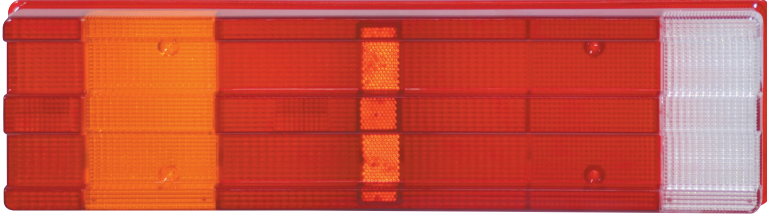

KOD / CODE

KARE ELÇEK LAMBA LEDLİ

YP-87

DIŞ GÖRÜNÜM
OUTSIDE LOOK

Sarı - Beyaz - Mavi
Amber - White - Blue

İÇ GÖRÜNÜM
INSIDE LOOK

Sarı - Beyaz
Amber - White

UYGULAMA
APPLICATION