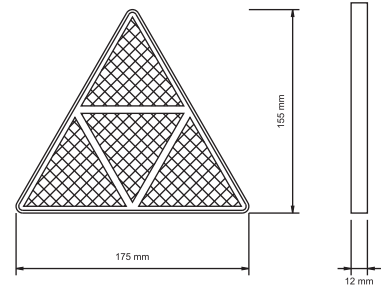

DIŞ GÖRÜNÜM
OUTSIDE LOOK

Sarı - Kırmızı - Beyaz - Mavi
Amber - Red - White - Blue

UYGULAMA
APPLICATION

UNIVERSAL
Universal

AÇIKLAMA
DESCRIPTIONS

Cıvatalı Reflektör
Bolted Reflector