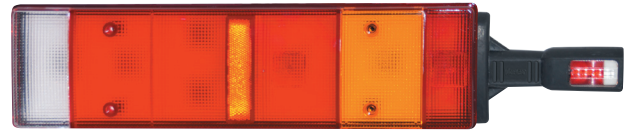

KOD / CODE

UNIVERSAL POZİSYON LAMBA LEDLİ

YP-82

LED

WATER PROOF
SU GEÇİRMEZ

LOW BATTERY CONSUMPTION
DÜŞÜK ENERJİ TÜKETİMİ

UYGULAMA
APPLICATION

UNIVERSAL
UNIVERSAL

AÇIKLAMA
DESCRIPTIONS

Led Sistem
Led System 24 V
24 V

KOD / CODE

7 FONKSİYONLU STOP LAMBA

YP-83

Kablolu
(Bulb)
YP-83 K

Soket
Sistemli
YP-83 S

UYGULAMA
APPLICATION

UNIVERSAL
UNIVERSAL

AÇIKLAMA
DESCRIPTIONS

Geri Vites - Arka Sis - Fren
Arka Pozisyon - Sinyal
Reversing Lamp - Rear Fog
Tail - Stop - Flasher

4x21W
2x5W

YP-83 B1

YP-83 B3

YP-83 B2

YP-83 B4