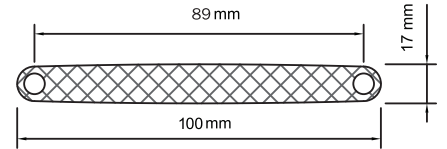

LED

WATER PROOF
SU GEÇİRMEZ