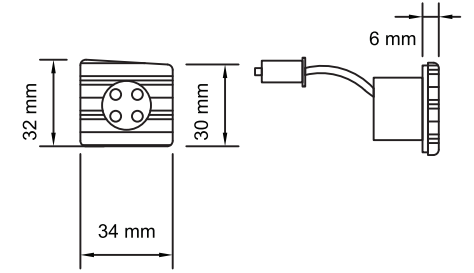

KOD / CODE

KARE ELÇEK LAMBA LEDLİ

YP-87

DIŞ GÖRÜNÜM
OUTSIDE LOOK

Sarı - Beyaz - Mavi
Amber - White - Blue

İÇ GÖRÜNÜM
INSIDE LOOK

Sarı - Beyaz
Amber - White

UYGULAMA
APPLICATION

MERCEDES TRAVEGO - OTOBÜS
MERCEDES TRAVEGO - BUS

AÇIKLAMA
DESCRIPTIONS

Led Sistem 24 V
Led System 24 V