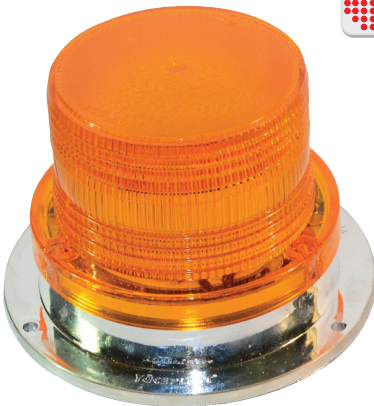

KOD / CODE

ÇAKAR LAMBA MIKNATISLI ve
ÇAKMAK GİRİŞLİ KROMLU LEDLİ

YP-112

DIŞ GÖRÜNÜM
OUTSIDE LOOK

Sarı - Kırmızı - Mavi
Amber - Red - Blue

UYGULAMA
APPLICATION

UNIVERSAL
Universal

AÇIKLAMA
DESCRIPTIONS

Led Sistemli
Led System 12 V - 24 V
12 V - 24 V

LED

WATER PROOF
SU GEÇİRMEZ