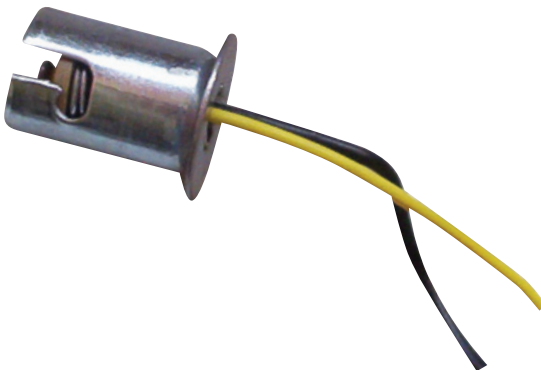

ÇİFT DUYLU VE PULLU

YP-30

UYGULAMA
APPLICATION

YP-04 - YP-47 - YP-45 - YP-61
YP-04 - YP-47 - YP-45 - YP-61

AÇIKLAMA
DESCRIPTIONS

12 V - 24 V
12 V - 24 V

KOD / CODE

SOFİT AMPUL DUY