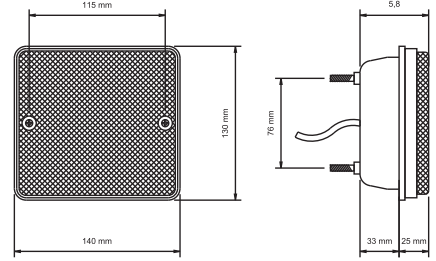

304 STOP LAMBA

YP-56

DIŞ GÖRÜNÜM Sarı - Kırmızı - Beyaz
OUTSIDE LOOK Amber - Red - White

UYGULAMA UNIVERSAL
APPLICATION Universal

AÇIKLAMA Stop - Sinyal - Geri Vites - 67
DESCRIPTIONS Stop - Bleep - Reverse 67