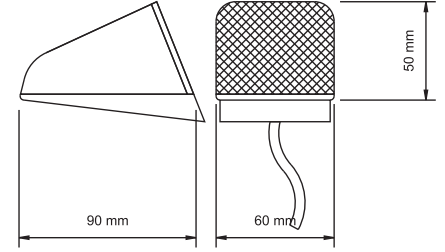

AÇIKLAMA 67
DESCRIPTIONS 67

KOD / CODE

UNIVERSAL TEPE LAMBA

YP-59

DIŞ GÖRÜNÜM Sarı - Kırmızı - Beyaz - Mavi
OUTSIDE LOOK Amber - Red - White - Blue

UYGULAMA UNIVERSAL
APPLICATION Universal

AÇIKLAMA 67
DESCRIPTIONS 67