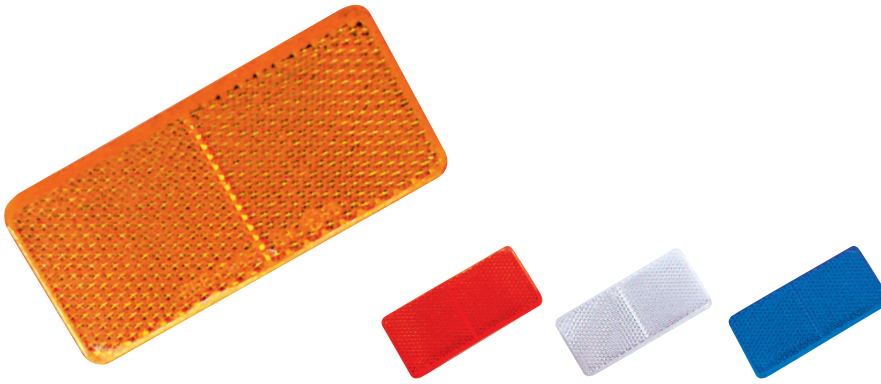

DİKDÖRTGEN REFLEKTÖR

YP-19