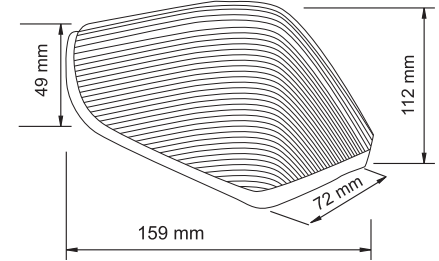

KOD / CODE

MERCEDES YENİ MODEL KAŞ LAMBA

YP-154

9 LEDLİ

LED

WATER PROOF
SU GEÇİRMEZ

DIŞ GÖRÜNÜM Şeffaf Lens
OUTSIDE LOOK Clear Lens

İÇ GÖRÜNÜM Sarı - Kırmızı - Beyaz - Mavi
INSIDE LOOK Amber - Red - White - Blue

UYGULAMA UNIVERSAL
APPLICATION Universal

AÇIKLAMA Led Sistem 12 V - 24 V
DESCRIPTIONS Led System 12 V - 24 V

KOD / CODE

SPRINTER AYNA SİNYALİ

YP-155

WATER PROOF
SU GEÇİRMEZ

DIŞ GÖRÜNÜM Beyaz
OUTSIDE LOOK White

İÇ GÖRÜNÜM Beyaz
INSIDE LOOK White

UYGULAMA MERCEDES SPRINTER
APPLICATION MERCEDES

AÇIKLAMA Dipsiz 53 12 V - 24 V
DESCRIPTIONS Lampholder 53 12 V - 24 V

KOD / CODE

SPRINTER AYNA SİNYALİ

YP-155Y

WATER PROOF
SU GEÇİRMEZ

DIŞ GÖRÜNÜM Sarı
OUTSIDE LOOK Yellow

İÇ GÖRÜNÜM Sarı
INSIDE LOOK Yellow

UYGULAMA MERCEDES SPRINTER
APPLICATION MERCEDES

AÇIKLAMA Dipsiz 53 12 V - 24 V
DESCRIPTIONS Lampholder 53 12 V - 24 V