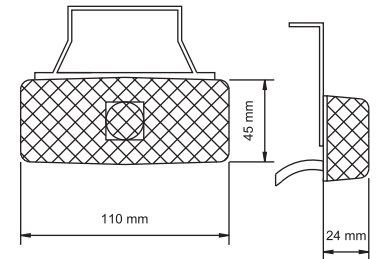

DIŞ GÖRÜNÜM Sarı - Kırmızı - Beyaz - Mavi
OUTSIDE LOOK Amber - Red - White - Blue

UYGULAMA UNIVERSAL
APPLICATION Universal

AÇIKLAMA Dipsiz 53 12 V - 24 V
DESCRIPTIONS Lampholder 53 12 V - 24 V