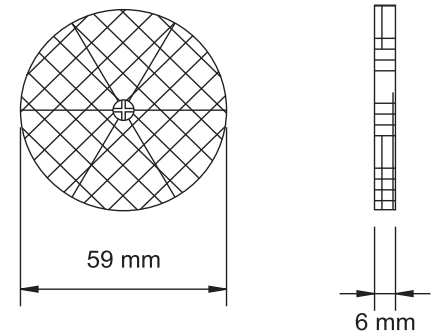

KOD / CODE

KÜÇÜK YUVARLAK REFLEKTÖR

YP-20

DIŞ GÖRÜNÜM Sarı - Kırmızı - Beyaz - Mavi
OUTSIDE LOOK Amber - Red - White - Blue

UYGULAMA UNIVERSAL
APPLICATION Universal

AÇIKLAMA Yapıştırma Reflektör
DESCRIPTIONS Bonding Reflector