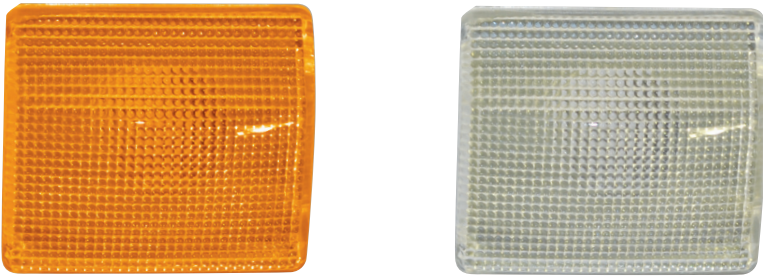

CLIO HATCHBACK SİNYAL LAMBA

YP-98