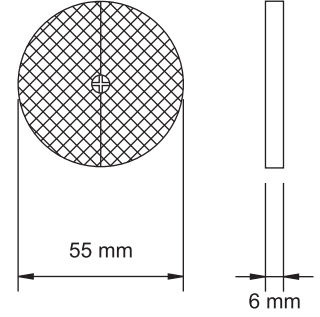

KOD / CODE

MİNİ YUVARLAK REFLEKTÖR

YP-43

DIŞ GÖRÜNÜM Sarı - Kırmızı - Mavi - Beyaz
OUTSIDE LOOK Amber - Red - Blue - Beyaz

UYGULAMA UNIVERSAL
APPLICATION Universal

AÇIKLAMA Delikli Reflektör
DESCRIPTIONS Perforated Reflector