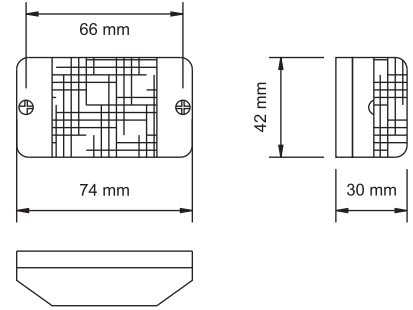

DIŞ GÖRÜNÜM Üçrenkli - Sarı - Kırmızı - Beyaz
OUTSIDE LOOK Tricolor - Amber - Red - White

UYGULAMA UNIVERSAL
APPLICATION Universal

AÇIKLAMA Sofit Duy 12 V - 24 V
DESCRIPTIONS Sofit Socket 12 V - 24 V