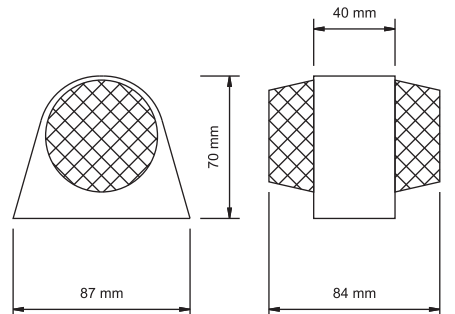

DIŞ GÖRÜNÜM Sarı / Kırmızı
OUTSIDE LOOK Amber / Red

UYGULAMA UNIVERSAL
APPLICATION Universal

AÇIKLAMA 67 Duy 12 V - 24 V
DESCRIPTIONS 67 Socket 12 V - 24 V