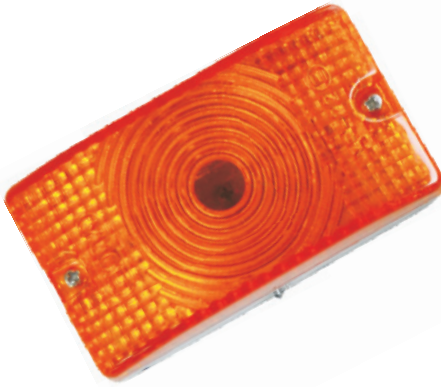

MİNİ DORSE LAMBA

YP-22