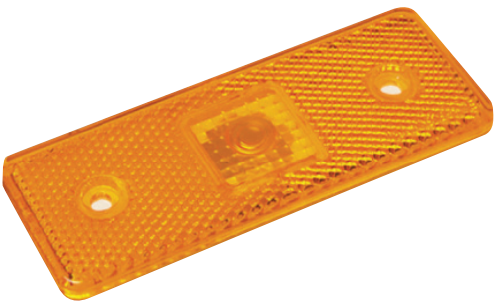

İÇ GÖRÜNÜM Sarı - Kırmızı - Beyaz - Mavi
INSIDE LOOK Amber - Red - White - Blue

UYGULAMA UNIVERSAL
APPLICATION Universal

AÇIKLAMA 4 Ledli İşaret Lambası
DESCRIPTIONS Four Led Marker Lamp
12 V - 24 V

KOD / CODE

MEDIUM SİDE MARKER LAMBA

YP-02

DIŞ GÖRÜNÜM Sarı - Kırmızı - Beyaz - Mavi
OUTSIDE LOOK Amber - Red - White - Blue

UYGULAMA UNIVERSAL
APPLICATION Universal

AÇIKLAMA Dipsiz 53 12 V - 24 V
DESCRIPTIONS Lampholder 53 12 V - 24 V