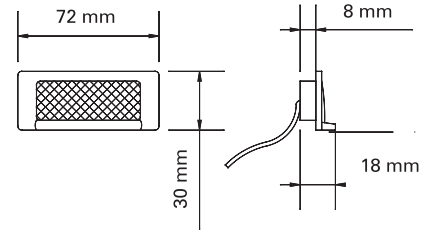

KOD / CODE

YP-91

YENİ MODEL 7 FONKSİYONLU
STOP LAMBA CAMI (ŞEFFAF)

UYGULAMA
APPLICATION

UNIVERSAL
UNIVERSAL

AÇIKLAMA
DESCRIPTIONS

Geri Vites - Arka Sis - Fren
Arka Pozisyon - Sinyal
Reversing Lamp - Rear Fog
Tail - Stop - Flasher

KOD / CODE

YP-92

SPRINTER CRAFTER PLAKA LAMBA LEDLİ

DIŞ GÖRÜNÜM
OUTSIDE LOOK

Şeffaf
Transparent

İÇ GÖRÜNÜM
INSIDE LOOK

Sarı - Kırmızı - Mavi - Beyaz
Amber - Red - White - Blue

UYGULAMA
APPLICATION

Plaka Lamba
Plate Lamp

AÇIKLAMA
DESCRIPTIONS

Led Sistem 12 V - 24 V
Led System 12 V - 24 V

LED

WATER PROOF
SU GEÇİRMEZ

KOD / CODE

YP-93

CLIO SYMBOL SİNYAL LAMBA

İÇ GÖRÜNÜM
INSIDE LOOK

Sarı - Şeffaf
Amber - Transparent

UYGULAMA
APPLICATION

CLIO SYMBOL
CLIO SYMBOL

AÇIKLAMA
DESCRIPTIONS

67 Duy 12 V
67 Socket 12 V