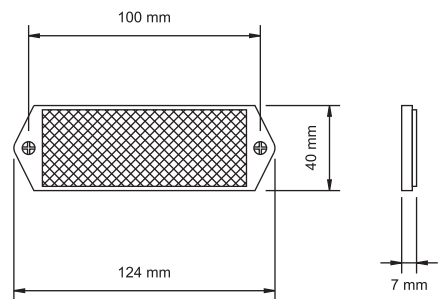

DIŞ GÖRÜNÜM Sarı - Kırmızı - Beyaz - Mavi
OUTSIDE LOOK Amber - Red - White - Blue

UYGULAMA Kasa Dorse
APPLICATION Safe Trailer

AÇIKLAMA Delikli Reflektör
DESCRIPTIONS Perforated Reflector