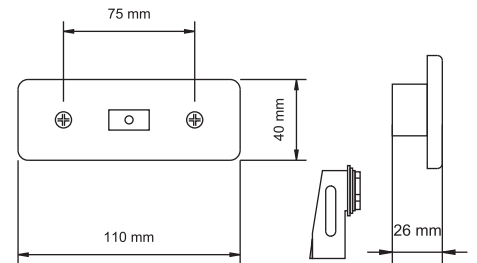

MEDIUM SİDE MARKER LAMBA

YP-02

DIŞ GÖRÜNÜM Sarı - Kırmızı - Beyaz - Mavi
OUTSIDE LOOK Amber - Red - White - Blue

UYGULAMA UNIVERSAL
APPLICATION Universal

AÇIKLAMA Dipsiz 53 12 V - 24 V
DESCRIPTIONS Lampholder 53 12 V - 24 V