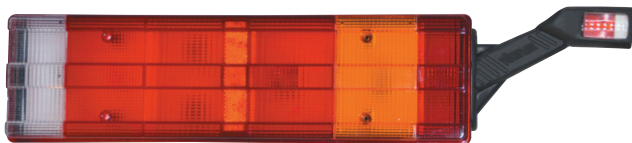

YP-85

UYGULAMA
APPLICATION

UNIVERSAL
UNIVERSAL

AÇIKLAMA
DESCRIPTIONS

Geri Vites - Arka Sis - Fren
Arka Pozisyon - Sinyal
Reversing Lamp - Rear Fog
Tail - Stop - Flasher

YP-85 B1

YP-85 B3

YP-85 B2