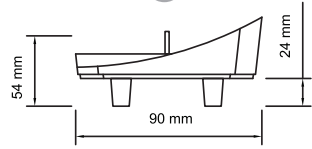

LED

WATER PROOF
SU GEÇİRMEZ

KOD / CODE

YP-121

FORD KARGO TEPE LAMBA LEDLİ
(2003 Sonrası)

DİŞ GÖRÜNÜM Siyah
OUTSIDE LOOK Black

İÇ GÖRÜNÜM Sarı - Kırmızı - Beyaz - Mavi
INSIDE LOOK Amber - Red - White - Blue

UYGULAMA FORD TEPE LAMBA
APPLICATION FORD TOP LAMP

AÇIKLAMA Led Sistem 12 V - 24 V
DESCRIPTIONS Led System 12 V - 24 V

B