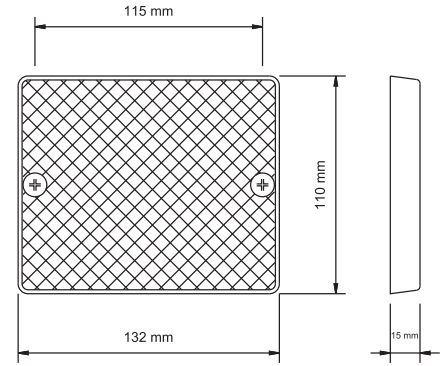

DIŞ GÖRÜNÜM Sarı - Kırmızı - Beyaz
OUTSIDE LOOK Amber - Red - White

UYGULAMA UNIVERSAL
APPLICATION Universal