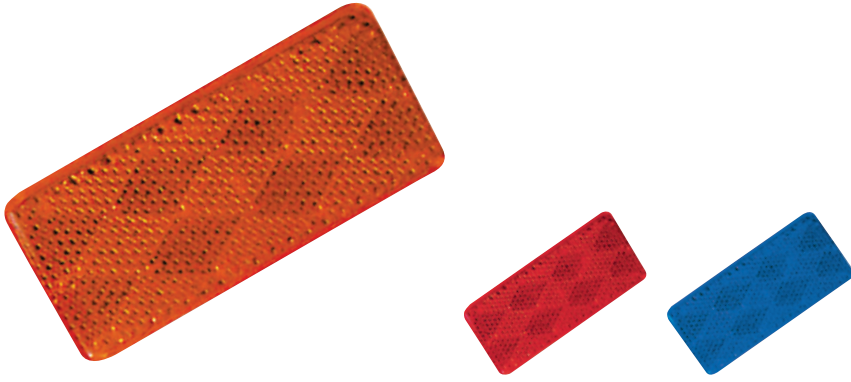

KOD / CODE

BAKLAVA DİLİMLİ REFLEKTÖR

YP-17