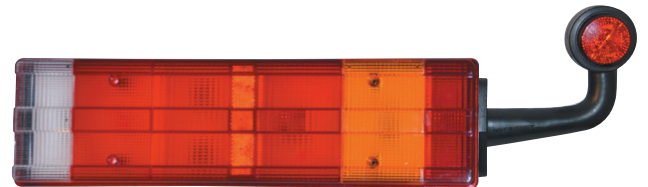

YP-85

UYGULAMA
APPLICATION

UNIVERSAL
UNIVERSAL

AÇIKLAMA
DESCRIPTIONS

Geri Vites - Arka Sis - Fren
Arka Pozisyon - Sinyal
Reversing Lamp - Rear Fog
Tail - Stop - Flasher

YP-85 B1

YP-85 B3

YP-85 B2