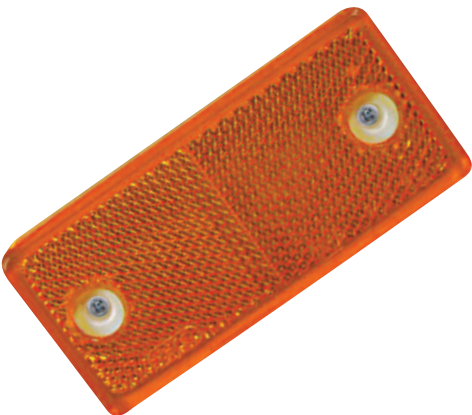

KOD / CODE

DELİKLİ DİKDÖRTGEN REFLEKTÖR

YP-39