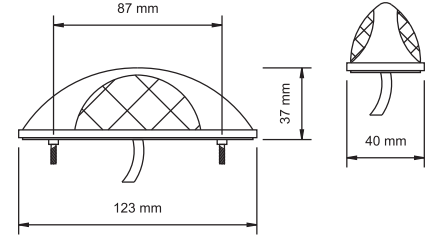

KOD / CODE

FORTUNA İZ LAMBA SOFİT DUYLU

YP-74

DIŞ GÖRÜNÜM Kırmızı - Beyaz
OUTSIDE LOOK Red - White

UYGULAMA UNIVERSAL
APPLICATION Universal

AÇIKLAMA İz Lamba - Sofit Duy
DESCRIPTIONS Track Lamp - Sofit Socket