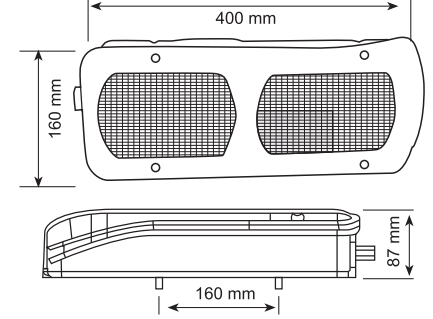

WATER PROOF
SU GEÇİRMEZ

UYGULAMA
APPLICATION

UNIVERSAL
UNIVERSAL

AÇIKLAMA
DESCRIPTIONS

Geri Vites - Arka Sis - Fren
Arka Pozisyon - Sinyal
Reversing Lamp - Rear Fog
Tail - Stop - Flasher