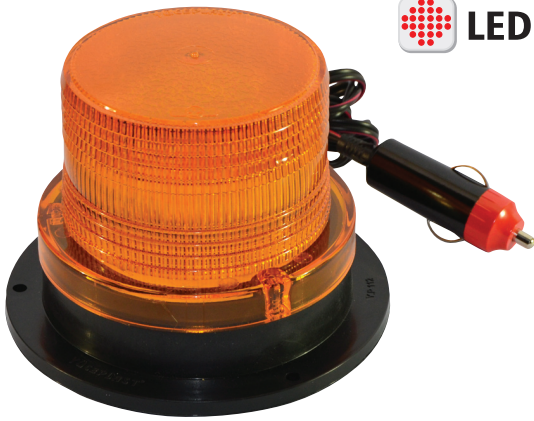

KOD / CODE

ÇAKAR LAMBA MIKNATISLI ve
ÇAKMAK GİRİŞLİ LEDLİ

YP-112

DIŞ GÖRÜNÜM
OUTSIDE LOOK

Sarı - Kırmızı - Mavi
Amber - Red - Blue

UYGULAMA
APPLICATION

UNIVERSAL
Universal

AÇIKLAMA
DESCRIPTIONS

Led Sistemli
Led System 12 V - 24 V
12 V - 24 V

LED