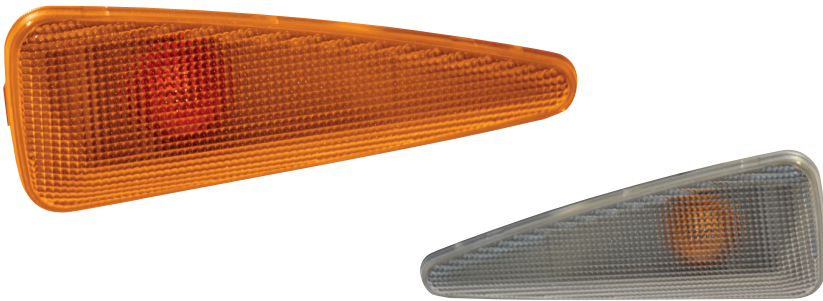

KOD / CODE

YP-93

CLIO SYMBOL SİNYAL LAMBA

İÇ GÖRÜNÜM
INSIDE LOOK

Sarı - Şeffaf
Amber - Transparent

UYGULAMA
APPLICATION

CLIO SYMBOL
CLIO SYMBOL

AÇIKLAMA
DESCRIPTIONS

67 Duy 12 V
67 Socket 12 V