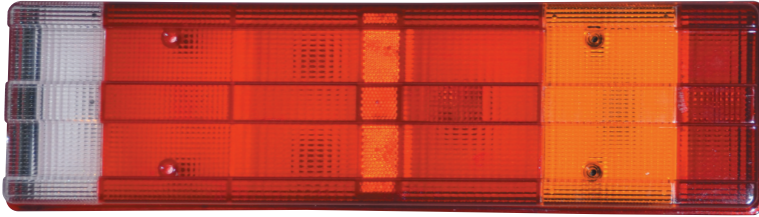

KOD / CODE

KANALLI 7 FONKSİYONLU STOP LAMBA

YP-85

UYGULAMA
APPLICATION

UNIVERSAL
UNIVERSAL

AÇIKLAMA
DESCRIPTIONS

Geri Vites - Arka Sis - Fren
Arka Pozisyon - Sinyal
Reversing Lamp - Rear Fog
Tail - Stop - Flasher

YP-85 B1