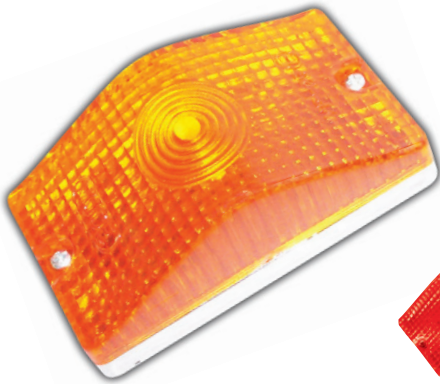

FLAŞ LAMBA

YP-25