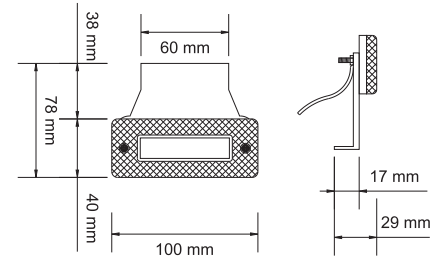

LED

WATER PROOF
SU GEÇİRMEZ

DIŞ GÖRÜNÜM Şeffaf Lens
OUTSIDE LOOK Clear Lens

İÇ GÖRÜNÜM Sarı - Kırmızı - Beyaz - Mavi
INSIDE LOOK Amber - Red - White - Blue

UYGULAMA UNIVERSAL
APPLICATION Universal

AÇIKLAMA Led Sistem 12 V - 24 V
DESCRIPTIONS Led System 12 V - 24 V