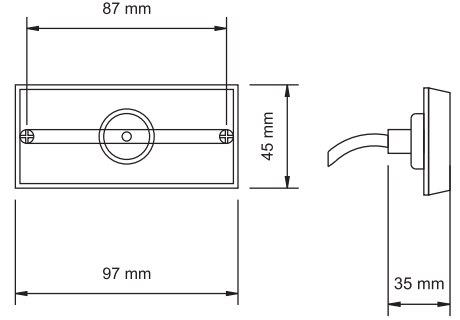

DIŞ GÖRÜNÜM Sarı - Kırmızı - Beyaz - Mavi
OUTSIDE LOOK Amber - Red - White - Blue

UYGULAMA UNIVERSAL
APPLICATION Universal

AÇIKLAMA Dipsiz 53 12 V - 24 V
DESCRIPTIONS Lampholder 53 12 V - 24 V