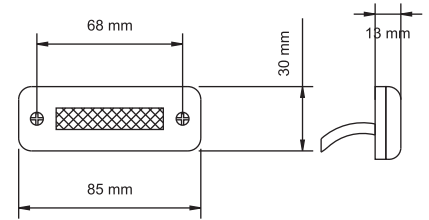

WATER PROOF
SU GEÇİRMEZ

DIŞ GÖRÜNÜM Şeffaf Lens
OUTSIDE LOOK Clear Lens

İÇ GÖRÜNÜM Sarı - Kırmızı - Beyaz - Mavi
INSIDE LOOK Amber - Red - White - Blue

UYGULAMA UNIVERSAL
APPLICATION Universal

AÇIKLAMA Led Sistem 12 V - 24 V
DESCRIPTIONS Led System 12 V - 24 V