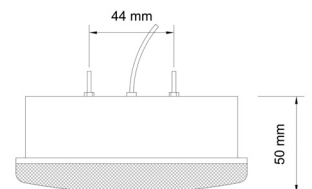

LED

WATER PROOF
SU GEÇİRMEZ

DIŞ GÖRÜNÜM

Kırmızı - Beyaz - Sarı

OUTSIDE LOOK

Red - White - Yellow

UYGULAMA

UNIVERSAL

APPLICATION

Universal

AÇIKLAMA

Sinyal - Park - Geri Vites - Stop

DESCRIPTIONS

12 V - 24 V

Signal - Park - Reversing Lamp

Stop 12 V - 24 V