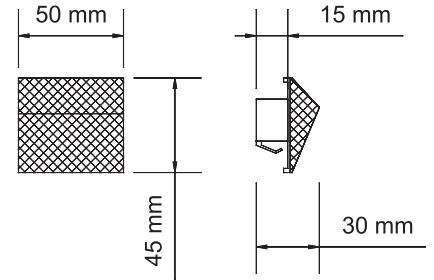

KOD / CODE

TRAVEGO BASAMAK ve KORİDOR LAMBA LEDLİ

YP-99

DIŞ GÖRÜNÜM Şeffaf
OUTSIDE LOOK Transparent

İÇ GÖRÜNÜM Sarı - Kırmızı - Mavi - Beyaz
INSIDE LOOK Amber - Red - White - Blue

UYGULAMA TRAVEGO OTOBÜS
APPLICATION TRAVEGO BUS