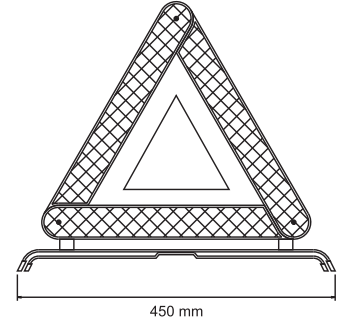

KOD / CODE

KANGO / DACIA TAMPON REFLEKTÖR

YP-65

DIŞ GÖRÜNÜM Sarı - Kırmızı - Beyaz - Mavi
OUTSIDE LOOK Amber - Red - White - Blue

UYGULAMA RENAULT KANGO / DACIA
APPLICATION Renault Kango - Dacia Logan

AÇIKLAMA Sağ / Sol Takım
DESCRIPTIONS Right / Left Team

KOD / CODE

İKAZ REFLEKTÖRÜ (SAC AYAKLI)

YP-66

FOSFOR
BEZLİ

A

B

DIŞ GÖRÜNÜM Kırmızı
OUTSIDE LOOK Red

UYGULAMA UNIVERSAL
APPLICATION UNIVERSAL

AÇIKLAMA Ayaklı Reflektör
DESCRIPTIONS Footed Reflector

KOD / CODE

RİNDER LAMBA

YP-67

DIŞ GÖRÜNÜM Sarı - Kırmızı - Beyaz - Mavi
OUTSIDE LOOK Amber - Red - White - Blue

UYGULAMA UNIVERSAL
APPLICATION Universal

AÇIKLAMA Dipsiz 53 12 V - 24 V
DESCRIPTIONS Lampholder 53 12 V - 24 V