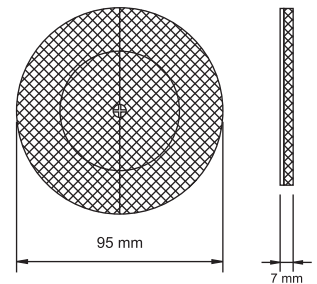

KOD / CODE

PARÇALI BÜYÜK YUVARLAK REFLEKTÖR

YP-42

DIŞ GÖRÜNÜM Sarı/Kırmızı - Kırmızı/Sarı
OUTSIDE LOOK Amber /Red - Red/Amber

UYGULAMA UNIVERSAL
APPLICATION Universal

AÇIKLAMA Delikli Reflektör
DESCRIPTIONS Perforated Reflector