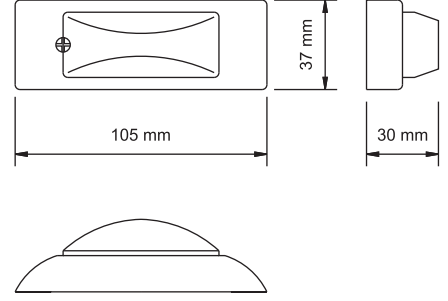

DIŞ GÖRÜNÜM Sarı - Kırmızı - Beyaz - Mavi
OUTSIDE LOOK Amber - Red - White - Blue

UYGULAMA UNIVERSAL
APPLICATION Universal

AÇIKLAMA Dipsiz 53 12 V - 24 V
DESCRIPTIONS Lampholder 53 12 V - 24 V