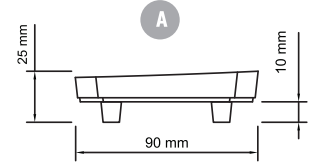

KOD / CODE

YP-120

FORD KARGO TEPE LAMBA LEDLİ
(Anten Girişli 2003 Öncesi)

DİŞ GÖRÜNÜM Siyah
OUTSIDE LOOK Black

İÇ GÖRÜNÜM Sarı - Kırmızı - Beyaz - Mavi
INSIDE LOOK Amber - Red - White - Blue

UYGULAMA FORD TEPE LAMBA
APPLICATION FORD TOP LAMP

AÇIKLAMA Led Sistem 12 V - 24 V
DESCRIPTIONS Led System 12 V - 24 V

Sağ

Sol

LED

WATER PROOF
SU GEÇİRMEZ

KOD / CODE

YP-121

FORD KARGO TEPE LAMBA LEDLİ
(2003 Sonrası)

DİŞ GÖRÜNÜM Siyah
OUTSIDE LOOK Black

İÇ GÖRÜNÜM Sarı - Kırmızı - Beyaz - Mavi
INSIDE LOOK Amber - Red - White - Blue

UYGULAMA FORD TEPE LAMBA
APPLICATION FORD TOP LAMP

AÇIKLAMA Led Sistem 12 V - 24 V
DESCRIPTIONS Led System 12 V - 24 V

B

C

LED

WATER PROOF
SU GEÇİRMEZ

KOD / CODE

YP-122

FORD KARGO TEPE LAMBA LEDLİ
(Ford Transit)

DİŞ GÖRÜNÜM Siyah
OUTSIDE LOOK Black

İÇ GÖRÜNÜM Sarı - Kırmızı - Beyaz - Mavi
INSIDE LOOK Amber - Red - White - Blue

UYGULAMA FORD TEPE LAMBA
APPLICATION FORD TOP LAMP

AÇIKLAMA Led Sistem 12 V - 24 V
DESCRIPTIONS Led System 12 V - 24 V

LED

WATER PROOF
SU GEÇİRMEZ